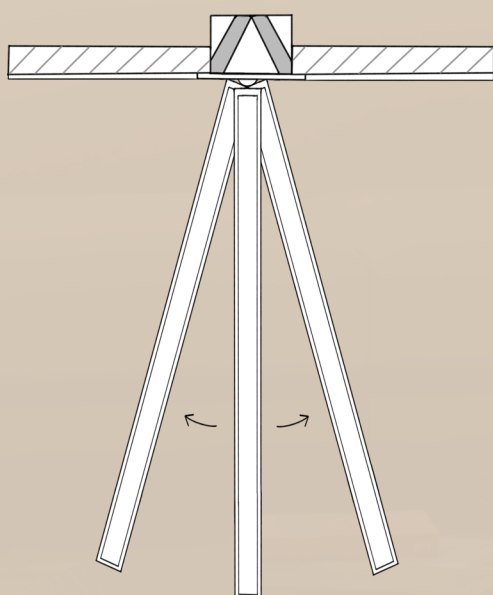

EQUIVALENT

LEXI

La lumière qui s'adapte à vos envies

contact@sasequivalent.fr

votrelumieresurmesure.fr

LEXI

Caractéristique Techniques :

Dimensions	ø 36 mm - longueur au choix 593 / 900 / 1306 mm
Type de pose	Trimless ou Saillie
Finition	Blanc / Noir / Anodisé ou au choix
T° de couleur	2700 / 3000 / 4000K ou au choix
Indice de protection	IP20
Tension d'alimentation	24 Vdc
Puissance	8W / 11W / 16W
Flux lumineux utile	510 Lm / 765 Lm / 918 Lm

Pose en Trimless

Pose en Saillie