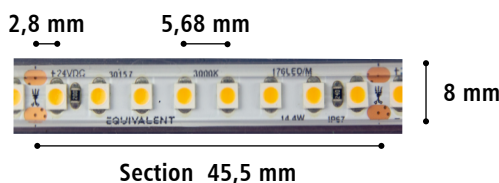

3528 • 176 leds/m • 14,4 W/m • IP67

Ruban LED monochrome

14,4 W/m	110 lm/W	24V	8mm ↔	IP 67	IRC >90
45,5 mm					

Longueur Rouleau	5000 mm	Type de LED	3528 SMD
Largeur	8 mm	Raccordement	Soudure
Section recoupable	45,5 mm	Indice de rendu des couleurs	>90
Nombre de sections	110 sections	UGR	>22
Longueur cumulable	5000 mm	Indice de protection	IP 67
Tension	DC 24 V	Step macadam	SDCM<3
Intensité	0,6 A/m - 3 A/rouleau	Facteur de maintien du flux lumineux	25000 heures - L90B10
Puissance	14,4 W/m		50000 heures - L80B30
Flux	1350 ~1842 lm/m		70000 heures - L70B40
Rendement	94 ~ 128 lm/W	Risque photobiologique	RG 0 - Exempt de risque
Nombre LED / mètre	176	Conformité	CE • LM-79
Température de couleur °K	2700 / 3000 K	Garantie	5 ans

Echelle 1:1

Conditionnement

- Rouleau 5000 mm
- Liaison froide 2*1000mm
- Section 45,5 mm

Références	Conditionnements	Dimensions	Puissances	Flux	T°Couleurs
30156	Rouleau	L 5000 x 8 mm	14,4 W/m	1619 lm/m	2700 K
30157	Rouleau	L 5000 x 8 mm	14,4 W/m	1653 lm/m	3000 K