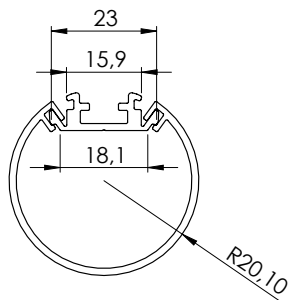

Description

Profilé en aluminium extrudé d'installation facile, pouvant être recoupé à la longueur nécessaire.

Diamètre du diffuseur 40mm.

RÉFÉRENCE

40280 Base aluminium 2500 mm

DIFFUSEUR	EMBOUTS	FIXATION
 41270 OPALE Long. 2500m	 42112 sans passag de câble	 44115 KIT SUSPENSION Long. 1500mm