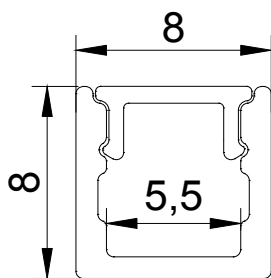

Description

Profilé en aluminium extrudé d'installation facile, pouvant être recoupé à la longueur nécessaire.

Minimaliste par ses dimensions réduites

À équiper avec un ruban LED de largeur 4mm.

RÉFÉRENCE

40240 Base aluminium 2000 mm

DIFFUSEUR	EMBOUTS	FIXATION
 41240 OPALE Long. 2000m	 42108 avec passage de câble 42109 sans passage de câble	 44104 CLIPS INOX