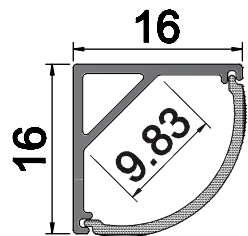

## Description

Profilé en aluminium extrudé d'installation facile, pouvant être recoupé à la longueur nécessaire.

Plusieurs capots diffusant et systèmes d'attache disponibles.

Plusieurs finitions possibles.

### UPB1616M250

Base aluminium  
 Longueur 2500 mm

Pose

Notre service "SUR-MESURE" offre une réponse rapide à vos besoins spécifiques.