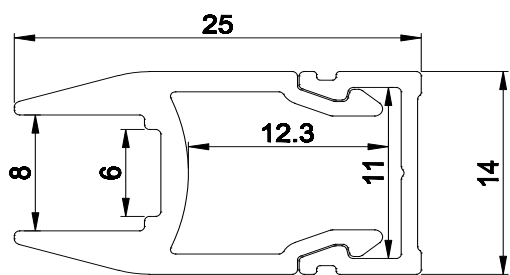

Description

Profilé en aluminium, son diffuseur s'adapte sur des feuilles de verres ou de PMMA d'une épaisseur de 8mm.

RÉFÉRENCE

40180 Base aluminium 2000 mm

DIFFUSEUR

EMBOUS

41210 OPALÉ Long. 2000m

42102 avec passage de câble

42103 sans passage câble