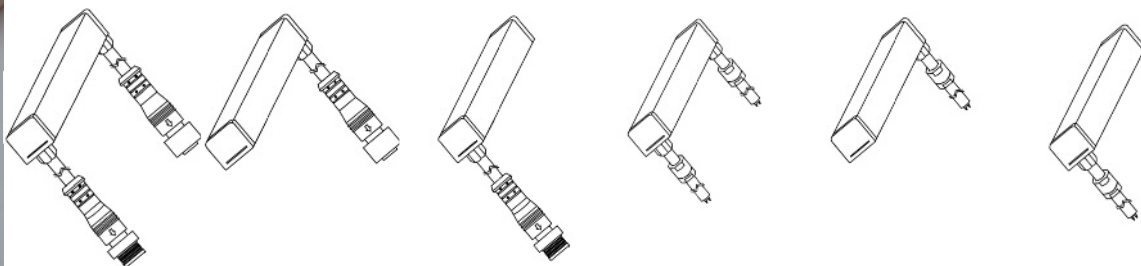

SORTIE ARRIÈRE
CABLAGE
TRAVERSANT
AVEC
CONNECTEURS

SORTIE ARRIÈRE
CABLAGE
DROIT AVEC
CONNECTEURS

SORTIE ARRIÈRE
CABLAGE
GAUCHE AVEC
CONNECTEURS

SORTIE ARRIÈRE
CABLAGE
TRAVERSANT
SANS
CONNECTEURS

SORTIE ARRIÈRE
CABLAGE
DROIT SANS
CONNECTEURS

SORTIE ARRIÈRE
CABLAGE
GAUCHE SANS
CONNECTEURS