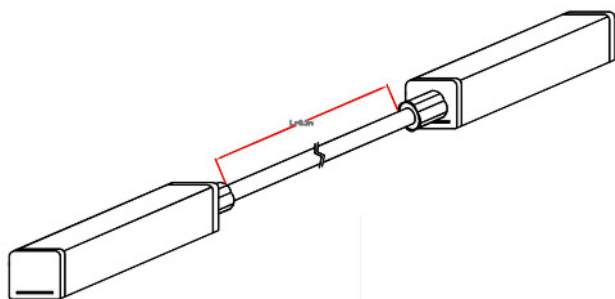

III

Dimensions	Haut. 16,5 x larg. 16,5 x long. 50 mm
Structure	ECO PVC
Indice de protection	IP 67
Protection aux chocs	IK 08
Raccordement	Voir tableau
Type de LED	EPISTAR 2835
Puissance LED	15 W/m
Durée de vie (L70)	50000 heures
Angle de rayonnement	120°
Courbure minimum	Ø 12cm
Direction de courbure	Verticale
Température de couleur °K	2700K/3000K/4000K/RGB/AMBRE
Indice de rendu des couleurs	>80
Flux	65 ~ 620 lm/m
Tension de fonctionnement	24V DC
Température de fonct.	-25° à 55°C
Rendement	3 ~ 32 lm/W
Conformité	CE, LVD, RoHS, EN60598-1
Garantie	3 ans

SORTIE CÔTÉ
CABLAGE
TRAVERSANT
AVEC
CONNECTEURS

SORTIE CÔTÉ
CABLAGE
DROIT AVEC
CONNECTEURS

SORTIE CÔTÉ
CABLAGE
GAUCHE AVEC
CONNECTEURS

SORTIE CÔTÉ
CABLAGE
TRAVERSANT
SANS
CONNECTEURS

SORTIE CÔTÉ
CABLAGE
DROIT SANS
CONNECTEURS

SORTIE CÔTÉ
CABLAGE
GAUCHE SANS
CONNECTEURS

Connecteurs

SORTIE ARRIÈRE

AGTVATAC AGTVADAC AGTVAGAC AGTVATSC AGTVADSC AGTVAGSC

SORTIE ARRIÈRE
CABLAGE
TRAVERSANT
AVEC
CONNECTEURS

SORTIE ARRIÈRE
CABLAGE
DROIT AVEC
CONNECTEURS

SORTIE ARRIÈRE
CABLAGE
GAUCHE AVEC
CONNECTEURS

SORTIE ARRIÈRE
CABLAGE
TRAVERSANT
SANS
CONNECTEURS

SORTIE ARRIÈRE
CABLAGE
DROIT SANS
CONNECTEURS

SORTIE ARRIÈRE
CABLAGE
GAUCHE SANS
CONNECTEURS

LIAISON MOULÉE