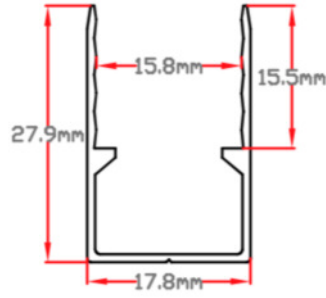

III

Dimensions	Haut. 16,5 x larg. 16,5 x long. 50 mm
Structure	ECO PVC
Indice de protection	IP 67
Protection aux chocs	IK 08
Raccordement	Voir tableau
Type de LED	EPISTAR 2835
Puissance LED	15 W/m
Durée de vie (L70)	50000 heures
Angle de rayonnement	120°
Courbure minimum	Ø 12cm
Direction de courbure	Verticale
Température de couleur °K	2700K/3000K/4000K/RGB/AMBRE
Indice de rendu des couleurs	>80
Flux	65 ~ 620 lm/m
Tension de fonctionnement	24V DC
Température de fonct.	-25° à 55°C
Rendement	3 ~ 32 lm/W
Conformité	CE, LVD, RoHS, EN60598-1
Garantie	3 ans

CONNECTEURS

AGTVLP

AGTVCP

AGTVAP

LIAISON
EN LIGNE

LIAISON
DE CÔTÉ

LIAISON
ARRIÈRE

AGCM

AGCF

CONNECTEUR
MÂLE

CONNECTEUR
FEMELLE

AGTVB1618M200

AGTVB2717M200

AGTVP2018

PROFIL AVEC
CLIPS
ANTI ARRACHEMENT

PROFIL