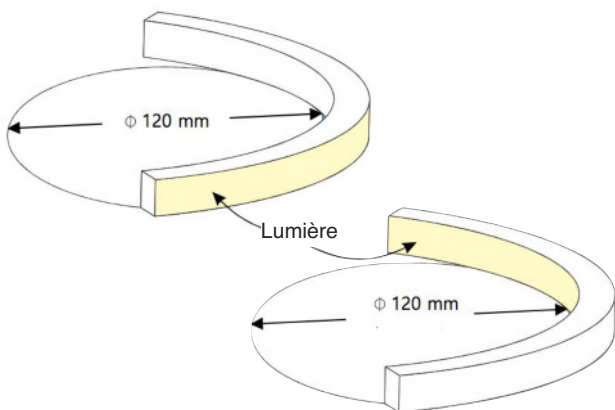

TOP VIEW

AGATHA

Applications

Idéal pour souligner et/ou éclairer, les endroits aux climats hostiles, facade, piscine, marche d'escalier intérieur ou extérieur.

Description

AGATHA Top View est doté d'une structure lui procurant une uniformité parfaite et une résistance aux solvants, chlore, sel, UV. Produit fabriqué à base de PVC recyclé, la mise en œuvre est facile et rapide grâce à ses connecteurs IP67, longueur maximum 20 mètres.

Vendu par section de 50mm.

IP 67

IK 08

IRC >80

ANTI-UV

RÉSISTANT

SEL RÉSISTANT

850°

III

Dimensions	Haut. 16,5 x larg. 16,5 x long. 50 mm
Structure	ECO PVC
Indice de protection	IP 67
Protection aux chocs	IK 08
Raccordement	Voir tableau
Type de LED	EPISTAR 2835
Puissance LED	15 W/m
Durée de vie (L70)	50000 heures
Angle de rayonnement	120°
Courbure minimum	Ø 12cm
Direction de courbure	Verticale
Température de couleur °K	2700K/3000K/4000K/RGB/AMBRE
Indice de rendu des couleurs	>80
Flux	65 ~ 620 lm/m
Tension de fonctionnement	24V DC
Température de fonct.	-25° à 55°C
Rendement	3 ~ 32 lm/W
Conformité	CE, LVD, RoHS, EN60598-1
Garantie	3 ans