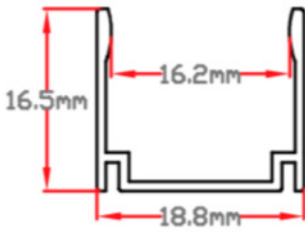

III

Dimensions	Haut. 16,5 x larg. 16,5 x long. 50 mm
Structure	ECO PVC
Indice de protection	IP 67
Protection aux chocs	IK 08
Raccordement	Voir tableau
Type de LED	EPISTAR 2835
Puissance LED	15 W/m
Durée de vie (L70)	50000 heures
Angle de rayonnement	120°
Courbure minimum	Ø 12cm
Direction de courbure	Verticale
Température de couleur °K	2700K/3000K/4000K/RGB/AMBRE
Indice de rendu des couleurs	>80
Flux	65 ~ 620 lm/m
Tension de fonctionnement	24V DC
Température de fonct.	-25° à 55°C
Rendement	3 ~ 32 lm/W
Conformité	CE, LVD, RoHS, EN60598-1
Garantie	3 ans

CONNECTEURS

AGTVLP

AGTVCP

AGTVAP

LIAISON
EN LIGNE

LIAISON
DE CÔTÉ

LIAISON
ARRIÈRE

AGCM

AGCF

CONNECTEUR
MÂLE

CONNECTEUR
FEMELLE

AGTVB1618M200

AGTVB2717M200

AGTVP2018

PROFIL AVEC
CLIPS
ANTI ARRACHEMENT

PROFIL