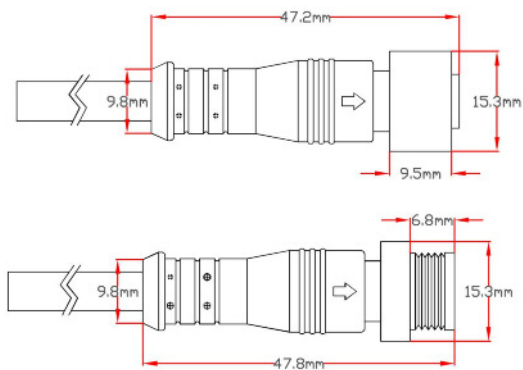

III

Dimensions	Haut. 16,5 x larg. 16,5 x long. 50 mm
Structure	ECO PVC
Indice de protection	IP 67
Protection aux chocs	IK 08
Raccordement	Voir tableau
Type de LED	EPISTAR 2835
Puissance LED	15 W/m
Durée de vie (L70)	50000 heures
Angle de rayonnement	120°
Courbure minimum	Ø 12cm
Direction de courbure	Verticale
Température de couleur °K	2700K/3000K/4000K/RGB/AMBRE
Indice de rendu des couleurs	>80
Flux	65 ~ 620 lm/m
Tension de fonctionnement	24V DC
Température de fonct.	-25° à 55°C
Rendement	3 ~ 32 lm/W
Conformité	CE, LVD, RoHS, EN60598-1
Garantie	3 ans

SORTIE CÔTÉ
CABLAGE
GAUCHE SANS
CONNECTEURS

Connecteurs

SORTIE ARRIÈRE

AGTVATAC AGTVADAC AGTVAGAC AGTVATSC AGTVADSC AGTVAGSC

SORTIE ARRIÈRE
CABLAGE
TRAVERSANT
AVEC
CONNECTEURS

SORTIE ARRIÈRE
CABLAGE
DROIT AVEC
CONNECTEURS

SORTIE ARRIÈRE
CABLAGE
GAUCHE AVEC
CONNECTEURS

SORTIE ARRIÈRE
CABLAGE
TRAVERSANT
SANS
CONNECTEURS

SORTIE ARRIÈRE
CABLAGE
DROIT SANS
CONNECTEURS

SORTIE ARRIÈRE
CABLAGE
GAUCHE SANS
CONNECTEURS

LIAISON MOULÉE

CONNECTEURS

AGTVLP

AGTVCP

AGTVAP

LIAISON
EN LIGNE

LIAISON
DE CÔTÉ

LIAISON
ARRIÈRE

AGCM