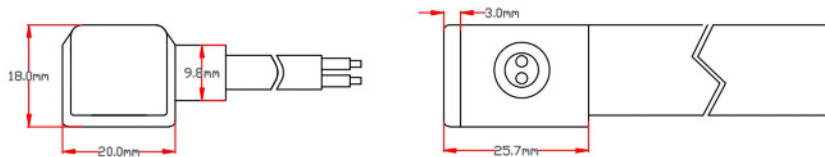

III

Dimensions	Haut. 16,5 x larg. 16,5 x long. 50 mm
Structure	ECO PVC
Indice de protection	IP 67
Protection aux chocs	IK 08
Raccordement	Voir tableau
Type de LED	EPISTAR 2835
Puissance LED	15 W/m
Durée de vie (L70)	50000 heures
Angle de rayonnement	120°
Courbure minimum	Ø 12cm
Direction de courbure	Verticale
Température de couleur °K	2700K/3000K/4000K/RGB/AMBRE
Indice de rendu des couleurs	>80
Flux	65 ~ 620 lm/m
Tension de fonctionnement	24V DC
Température de fonct.	-25° à 55°C
Rendement	3 ~ 32 lm/W
Conformité	CE, LVD, RoHS, EN60598-1
Garantie	3 ans

SORTIE EN LIGNE
CABLAGE
TRAVERSANT
SANS
CONNECTEURS

SORTIE EN LIGNE
CABLAGE
DROIT SANS
CONNECTEURS

SORTIE EN LIGNE
CABLAGE
GAUCHE SANS
CONNECTEURS

SORTIE CÔTÉ

AGTVCTAC AGTVCDAC AGTVCGAC AGTVCTSC AGTVCDSC AGTVCGSC

SORTIE CÔTÉ
CABLAGE
TRAVERSANT
AVEC
CONNECTEURS

SORTIE CÔTÉ
CABLAGE
DROIT AVEC
CONNECTEURS

SORTIE CÔTÉ
CABLAGE
GAUCHE AVEC
CONNECTEURS

SORTIE CÔTÉ
CABLAGE
TRAVERSANT
SANS
CONNECTEURS

SORTIE CÔTÉ
CABLAGE
DROIT SANS
CONNECTEURS