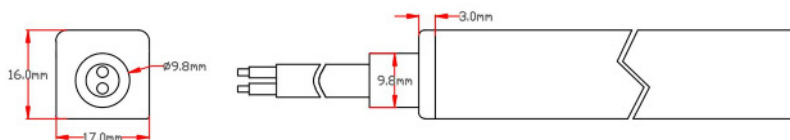

Connecteurs

SORTIE EN LIGNE

AGTVLTAC AGTVLDAC AGTVLGAC AGTVLTSC AGTVLDSC AGTVLGSC