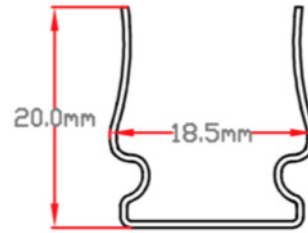

III

Dimensions	Haut. 16,5 x larg. 16,5 x long. 50 mm
Structure	ECO PVC
Indice de protection	IP 67
Protection aux chocs	IK 08
Raccordement	Voir tableau
Type de LED	EPISTAR 2835
Puissance LED	15 W/m
Durée de vie (L70)	50000 heures
Angle de rayonnement	120°
Courbure minimum	Ø 12cm
Direction de courbure	Verticale
Température de couleur °K	2700K/3000K/4000K/RGB/AMBRE
Indice de rendu des couleurs	>80
Flux	65 ~ 620 lm/m
Tension de fonctionnement	24V DC
Température de fonct.	-25° à 55°C
Rendement	3 ~ 32 lm/W
Conformité	CE, LVD, RoHS, EN60598-1
Garantie	3 ans

CONNECTEURS

AGTVLP

AGTVCP

AGTVAP

LIAISON
EN LIGNE

LIAISON
DE CÔTÉ

LIAISON
ARRIÈRE

AGCM

AGCF

CONNECTEUR
MÂLE

CONNECTEUR
FEMELLE

AGTVB1618M200

AGTVB2717M200

AGTVP2018

PROFIL AVEC
CLIPS
ANTI ARRACHEMENT

PROFIL