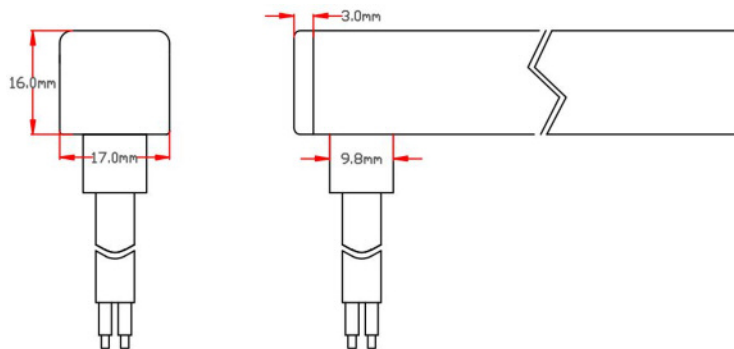

III

Dimensions	Haut. 16,5 x larg. 16,5 x long. 50 mm
Structure	ECO PVC
Indice de protection	IP 67
Protection aux chocs	IK 08
Raccordement	Voir tableau
Type de LED	EPISTAR 2835
Puissance LED	15 W/m
Durée de vie (L70)	50000 heures
Angle de rayonnement	120°
Courbure minimum	Ø 12cm
Direction de courbure	Verticale
Température de couleur °K	2700K/3000K/4000K/RGB/AMBRE
Indice de rendu des couleurs	>80
Flux	65 ~ 620 lm/m
Tension de fonctionnement	24V DC
Température de fonct.	-25° à 55°C
Rendement	3 ~ 32 lm/W
Conformité	CE, LVD, RoHS, EN60598-1
Garantie	3 ans

SORTIE EN LIGNE
CABLAGE
TRAVERSANT
SANS
CONNECTEURS

SORTIE EN LIGNE
CABLAGE
DROIT SANS
CONNECTEURS

SORTIE EN LIGNE
CABLAGE
GAUCHE SANS
CONNECTEURS

SORTIE CÔTÉ

AGTVCTAC AGTVCDAC AGTVCGAC AGTVCTSC AGTVCDSC AGTVCGSC

SORTIE CÔTÉ
CABLAGE
TRAVERSANT
AVEC
CONNECTEURS

SORTIE CÔTÉ
CABLAGE
DROIT AVEC
CONNECTEURS

SORTIE CÔTÉ
CABLAGE
GAUCHE AVEC
CONNECTEURS

SORTIE CÔTÉ
CABLAGE
TRAVERSANT
SANS
CONNECTEURS

SORTIE CÔTÉ
CABLAGE
DROIT SANS
CONNECTEURS

SORTIE CÔTÉ
CABLAGE
GAUCHE SANS
CONNECTEURS

Connecteurs

SORTIE ARRIÈRE

AGTVATAC AGTVADAC AGTVAGAC AGTVATSC AGTVADSC AGTVAGSC

SORTIE ARRIÈRE
CABLAGE
TRAVERSANT
AVEC
CONNECTEURS

SORTIE ARRIÈRE
CABLAGE
DROIT AVEC
CONNECTEURS