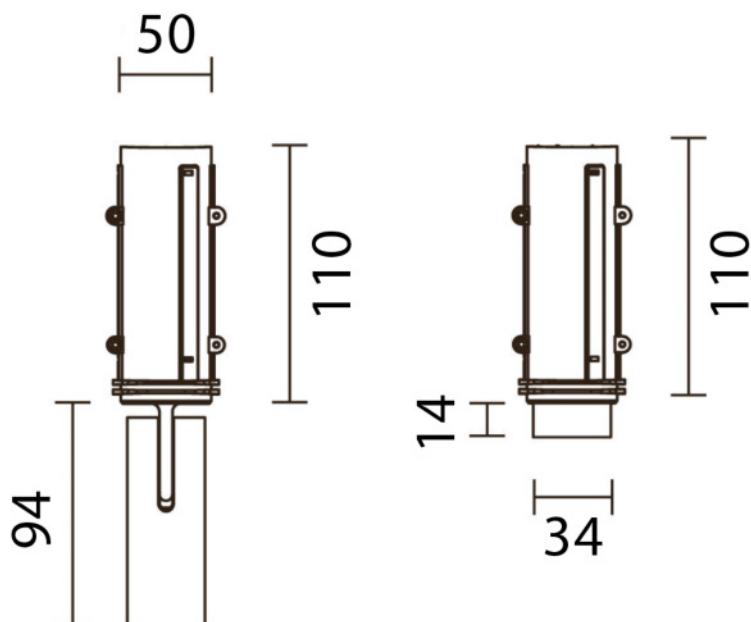

Disponible avec optique de 20°, 30° et 40°.

Garantie 3 ans.

Existe en plusieurs finitions.

Dimensions	110 mm - Ø 50 mm
Structure	ALUMINIUM & POLYCARBONATE
Indice de protection	IP 20
Protection aux chocs	IK 03
Raccordement	CABLE HO5RRF
Type de LED	SMD
Puissance LED	5 W
Angle de rayonnement	Lentilles 20° / 30° / 40°
Durée de vie	80000 heures
Maintien du flux lumineux	à 25000 heures L90B10 à 50000 heures L80B20 à 70000 heures L70B30
Température de couleur °K	2700K / 3000K / 4000K
Indice de rendu des couleurs	>90 / >95
Flux nominal	595 lm
Efficacité nominale	119 lm/W
Flux utile	458 lm
Efficacité utile	92 lm/W
Tension de fonctionnement	18 V DC 250 mA
Température de fonct.	-20° à 50°C
Risque photobiologique	RG0
Conformité	CE, EN60598-1
Garantie	3 ans

IP 20

UGR <22

IRC >95

RÉFÉRENCE À CONFIGURER 1+2+3+4+5+6

1	PUISSANCE	2	T° COULEUR	3	COULEUR	4	OPTIQUE	5	COULEUR BAGUE	6	IRC
AKT5	5W - 595 lm	BTC	2700 K	N	NOIR	20	20°	N	NOIR	-	>90
		BC	3000 K	B	BLANC	30	30°	B	BLANC	TS	>95
		BN	4000 K	CH	CHROME	40	40°	CH	CHROME		

AKA

Options

ACCMULTI12DA Alimentation DALI de 1 à 2 AKA 5W

ACCMULTI10110 Alimentation 1-10V de 1 à 2 AKA 5W

Taille

Photométrie