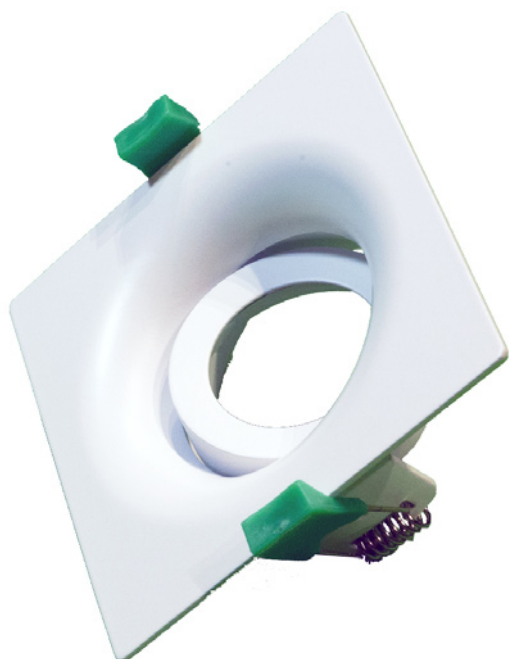

COLLERETTE MONOBLOC

C0110

Applications

Idéal pour l'éclairage résidentiel, magasin, circulation, bureau.

Description

Collerette au format standard MR16, parfaitement adaptée à la gamme des modules ARROW, vous pouvez également l'utiliser avec des sources Gu5,3 & Gu10. Plusieurs finitions disponibles.

Dimensions	□ 110mm - Hauteur 37mm
Découpe	Ø 92~95mm
Orientable	+/- 25°
Indice de protection	IP 20
Protection aux chocs	IK 04
Structure	FONTE D'ALUMINIUM
Poids net	140 g
Finitions	BLANC, couleur RAL au choix
Conformité	CE
Garantie	2 ans

37mm

110mm

Ø92-95mm

Couleur Référence

Blanc 12205