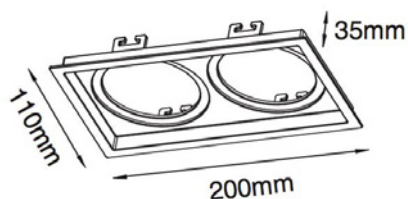

COLLERETTE MONOBLOC

COD110

Applications

Idéal pour l'éclairage résidentiel, magasin, circulation, bureau.

Description

Collerettes au format standard MR16, parfaitement adaptées à la gamme des modules ARROW, vous pouvez également les utiliser avec des sources Gu5,3 & Gu10.

Plusieurs finitions disponibles.

Dimensions	110 x 200 mm - Hauteur 35 mm
Découpe	Longueur 190 mm - Largeur 100 mm
Orientable	+/- 25°
Indice de protection	IP 20
Protection aux chocs	IK 04
Structure	FORTE D'ALUMINIUM
Finitions	BLANC, couleur RAL au choix
Conformité	CE
Garantie	2 ans

Lo190-La100mm

Couleur	Référence
Blanc	12208