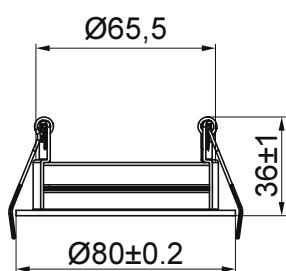

COLLERETTE 67

EXTRA PLATE BLANC

IP 20

Réf 12211

Bague de pose incluse compatible tous modèles 67

Ø 67-70 mm

Applications

Idéal pour l'éclairage résidentiel, magasin, circulation, bureau.

Description

Collerette au format standard MR16, compatible Gu5,3 & Gu10.

La bague de pose permet, avec un scie cloche universelle de 67mm, de réserver l'emplacement en évitant les dommages éventuels à la pose ou à la maintenance.

Cette bague est compatible avec toutes les collerettes de la gamme 67 et offre ainsi la possibilité de changer le modèle rapidement et sans effort ni outil.

Plusieurs finitions disponibles.

Référence	12211
Dimensions	Ø 80mm - Hauteur 36mm
Découpe	Ø 67-70 mm
Indice de protection	IP 20
Structure	FONTE D'ALUMINIUM
Finition	BLANC
Conformité	CE
Garantie	2 ans