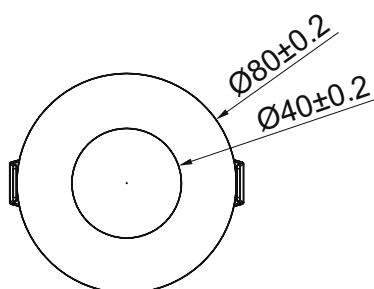

COLLERETTE 67

EXTRA PLATE BLANC

IP 20

Réf 12211

Bague de pose incluse compatible tous modèles 67

Ø 67-70 mm

Applications

Idéal pour l'éclairage résidentiel, magasin, circulation, bureau.

Description

Collerette au format standard MR16, compatible Gu5,3 & Gu10.

La bague de pose permet, avec un scie cloche universelle de 67mm, de réserver l'emplacement en évitant les dommages éventuels à la pose ou à la maintenance.

Cette bague est compatible avec toutes les collerettes de la gamme 67 et offre ainsi la possibilité de changer le modèle rapidement et sans effort ni outil.

Plusieurs finitions disponibles.

Référence	12211
Dimensions	Ø 80mm - Hauteur 36mm
Découpe	Ø 67-70 mm
Indice de protection	IP 20
Structure	FONTE D'ALUMINIUM
Finition	BLANC
Conformité	CE
Garantie	2 ans