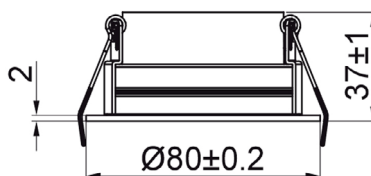

Collerette 67 - Évasée blanc

Format MR16 • compatible Gu5,3 & Gu10

Description

Collerette au format standard MR16, compatible Gu5,3 & Gu10. La bague de pose permet, avec un scie cloche universelle de 67mm, de réserver l'emplacement en évitant les dommages éventuels à la pose ou à la maintenance. Cette bague est compatible avec toutes les collerettes de la gamme 67 et offre ainsi la possibilité de changer le modèle rapidement et sans effort ni outil. Plusieurs finitions disponibles.

Idéal pour l'éclairage résidentiel, magasin, circulation, bureau.

IP 20

IP 44

Référence IP20	12217
Référence IP44	12231
Dimension	Ø80mm - H 37mm
Découpe	Ø67 - 70mm

Indice de protection	IP20 ou IP44
Structure	FONTE D'ALUMINIUM
Finition	Blanc
Garantie	5 ans