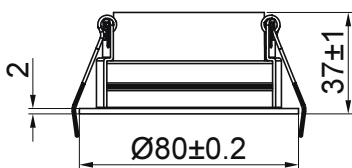

COLLERETTE 67 EVASEE BLANC

IP 20

Réf 12217

Bague de pose incluse
compatible tous modèles 67

Ø 67-70 mm

Applications

Idéal pour l'éclairage résidentiel, magasin, circulation, bureau.

Description

Collerette au format standard MR16, compatible Gu5,3 & Gu10.

La bague de pose permet, avec un scie cloche universelle de 67mm, de réserver l'emplacement en évitant les dommages éventuels à la pose ou à la maintenance.

Cette bague est compatible avec toutes les collerettes de la gamme 67 et offre ainsi la possibilité de changer le modèle rapidement et sans effort ni outil.

Plusieurs finitions disponibles.

Référence	12217
Dimensions	Ø 80mm - Hauteur 37mm
Découpe	Ø 67-70 mm
Indice de protection	IP 20
Structure	FONTE D'ALUMINIUM
Finition	BLANC
Conformité	CE
Garantie	2 ans