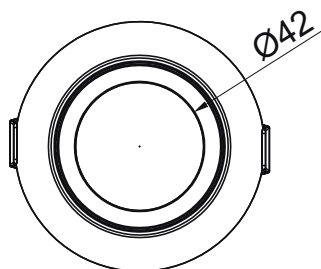

COLLERETTE 67

ORIENTABLE BLANC

Réf 12215

Applications

Idéal pour l'éclairage résidentiel, magasin, circulation, bureau.

Description

Collerette au format standard MR16, compatible Gu5,3 & Gu10.

La bague de pose permet, avec un scie cloche universelle de 67mm, de réserver l'emplacement en évitant les dommages éventuels à la pose ou à la maintenance.

Cette bague est compatible avec toutes les collerettes de la gamme 67 et offre ainsi la possibilité de changer le modèle rapidement et sans effort ni outil.

Plusieurs finitions disponibles.

Bague de pose incluse compatible tous modèles 67

Ø 67-70 mm

Référence	12215
Dimensions	Ø 80mm - Hauteur 38mm
Découpe	Ø 67-70 mm
Orientable	+/- 30°
Indice de protection	IP 20
Structure	FONTE D'ALUMINIUM
Finition	BLANC
Conformité	CE
Garantie	2 ans

Exemple de collerettes assemblées avec lentille et module