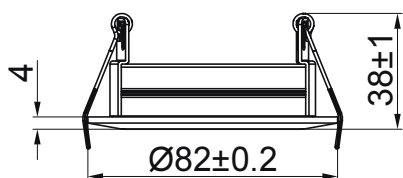

Cette bague est compatible avec toutes les collerettes de la gamme 67 et offre ainsi la possibilité de changer le modèle rapidement et sans effort ni outil.

Plusieurs finitions disponibles.

Bague de pose incluse compatible tous modèles 67

Ø 67-70 mm

Référence	12215
Dimensions	Ø 80mm - Hauteur 38mm
Découpe	Ø 67-70 mm
Orientable	+/- 30°
Indice de protection	IP 20
Structure	FONTE D'ALUMINIUM
Finition	BLANC
Conformité	CE
Garantie	2 ans

Exemple de collerettes assemblées avec lentille et module