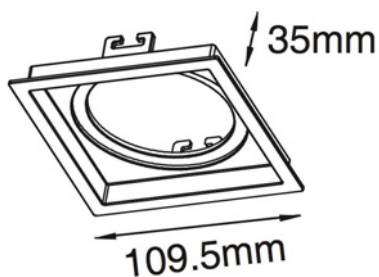

COLLERETTE MONOBLOC

COS110

Applications

Idéal pour l'éclairage résidentiel, magasin, circulation, bureau.

Description

Collerettes au format standard MR16, parfaitement adaptées à la gamme des modules ARROW, vous pouvez également les utiliser avec des sources Gu5,3 & Gu10.

Plusieurs finitions disponibles.

Dimensions	□ 109,5 mm - Hauteur 35 mm
Découpe	Longueur 100 mm - Largeur 100 mm
Orientable	+/- 25°
Indice de protection	IP 20
Protection aux chocs	IK 04
Structure	FONTE D'ALUMINIUM
Finitions	BLANC, couleur RAL au choix
Conformité	CE
Garantie	2 ans