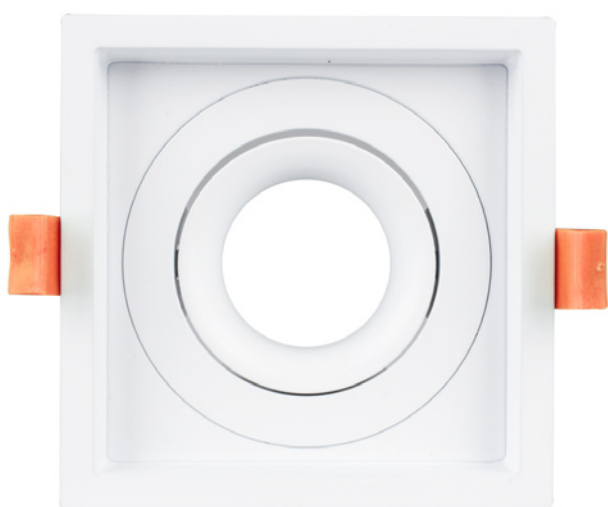

COLLERETTE MONOBLOC

COS110

Applications

Idéal pour l'éclairage résidentiel, magasin, circulation, bureau.

Description

Collerettes au format standard MR16, parfaitement adaptées à la gamme des modules ARROW, vous pouvez également les utiliser avec des sources Gu5,3 & Gu10.

Plusieurs finitions disponibles.

Dimensions	□ 109,5 mm - Hauteur 35 mm
Découpe	Longueur 100 mm - Largeur 100 mm
Orientable	+/- 25°
Indice de protection	IP 20
Protection aux chocs	IK 04
Structure	FONTE D'ALUMINIUM
Finitions	BLANC, couleur RAL au choix
Conformité	CE
Garantie	2 ans

Couleur Référence

Blanc 12207