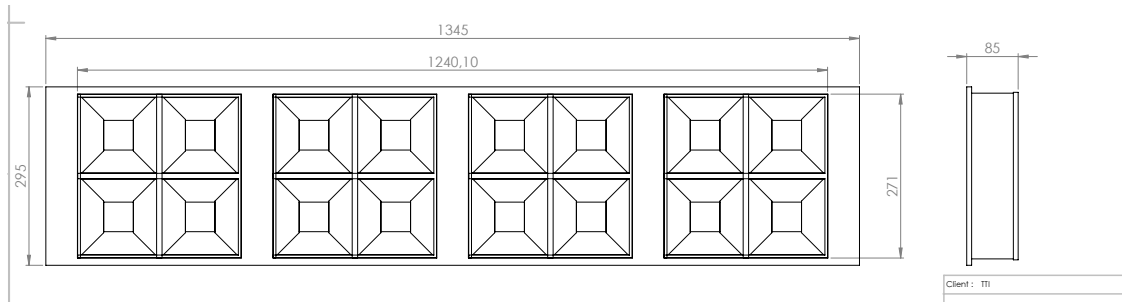

Existe en plusieurs tailles (adaptation sur mesure possible), version 10, 20, 30, 40 et 50 W et IRC >80, >90 et >95.

Plusieurs finitions disponibles pour le corps et l'optique.

Dimensions	1345 mm x 295 mm x Prof. 85 mm
Structure	ALUMINIUM & POLYCARBONATE
Indice de protection	IP 20
Protection aux chocs	IK 03
Raccordement	BORNIER AUTOMATIQUE
Puissance totale	20 / 30 / 40 / 50 W
Type de LED	OSRAM
Durée de vie	80000 heures
Maintien du flux lumineux	à 25000 heures L90B10 à 50000 heures L80B20 à 70000 heures L70B30
Angle de rayonnement	85°
Température de couleur °K	2700K / 3000K / 4000K
Indice de rendu des couleurs	>80 / >90 / >95
Flux nominal	3185 lm ~ 6305 lm
Efficacité nominale	157 lm/W ~ 163 lm/W
Flux utile	2450 lm / 4850 lm
Efficacité utile	121 lm/W ~ 125 lm/W
Tension de fonctionnement	AC 220-240V
Température de fonct.	-10° à 40°C
Rendement	120 lm/W
Risque photobiologique	RG0
Conformité	CE, EN60598-1
Garantie	5 ans

# RÉFÉRENCE À CONFIGURER 1+2+3+4+5+6

1	PUISSANCE	2	T° COULEUR	3	COULEUR	4	COULEUR OPTIQUE	5	IRC	6	COMMANDE
GAC1353020	1345x295mm 20 W	<b>BTC</b>	2700 K	<b>B</b>	BLANC	<b>B</b>	BLANC	-	>80	-	ON/OFF
GAC1353030	1345x295mm 30 W	<b>BC</b>	3000 K	<b>N</b>	NOIR	<b>N</b>	NOIR	<b>S</b>	>90	<b>110</b>	1-10V
GAC1353040	1345x295mm 40 W	<b>BN</b>	4000 K	<b>A</b>	ARGENT	<b>A</b>	ARGENT	<b>TS</b>	>95	<b>DA</b>	DALI
GAC1353050	1345x295mm 50 W										

## Taille