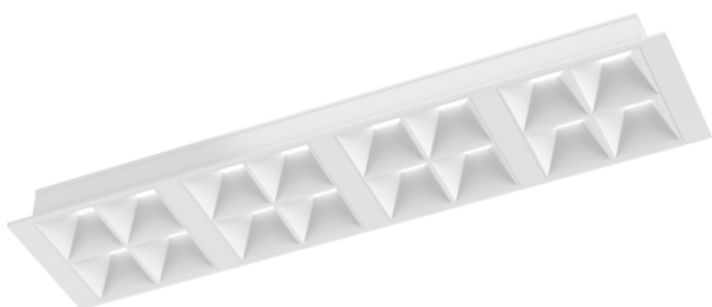

## ENCASTRÉ

# GALAXY C13530

## Description

Encastré, en saillie ou en suspension, ce luminaire à l'esthétique étudiée, procure un excellent confort visuel et une très bonne uniformité d'éclairage. Ses leds OSRAM à haut rendement de 120 lm/W et sa construction en aluminium réduisent son empreinte écologique.

Existe en plusieurs tailles (adaptation sur mesure possible), version 10, 20, 30, 40 et 50 W et IRC >80, >90 et >95.

Plusieurs finitions disponibles pour le corps et l'optique.

Dimensions	1345 mm x 295 mm x Prof. 85 mm
Structure	ALUMINIUM & POLYCARBONATE
Indice de protection	IP 20
Protection aux chocs	IK 03
Raccordement	BORNIER AUTOMATIQUE
Puissance totale	20 / 30 / 40 / 50 W
Type de LED	OSRAM
Durée de vie	80000 heures
Maintien du flux lumineux	à 25000 heures L90B10 à 50000 heures L80B20 à 70000 heures L70B30
Angle de rayonnement	85°
Température de couleur °K	2700K / 3000K / 4000K
Indice de rendu des couleurs	>80 / >90 / >95
Flux nominal	3185 lm ~ 6305 lm
Efficacité nominale	157 lm/W ~ 163 lm/W
Flux utile	2450 lm / 4850 lm
Efficacité utile	121 lm/W ~ 125 lm/W
Tension de fonctionnement	AC 220-240V
Température de fonct.	-10° à 40°C
Rendement	120 lm/W
Risque photobiologique	RG0
Conformité	CE, EN60598-1
Garantie	5 ans