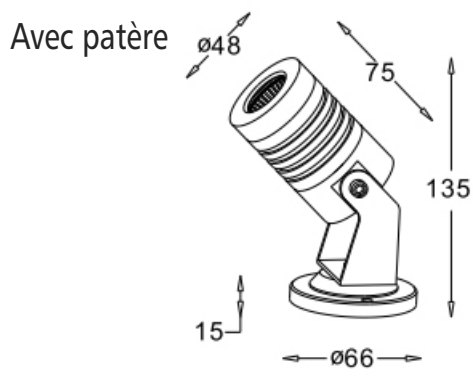

FINITION	RÉFÉRENCES
NOIR	20112
CORTEN	20115

Dimensions	ø 48 mm Long. 76 mm H 78 mm
Structure	ALUMINIUM & VERRE
Indice de protection	IP 67
Protection aux chocs	IK 05
Raccordement	CABLE HO5RRF longueur 2000 mm
Puissance totale	7W
Type de LED	COB
Durée de vie (L70)	40000 heures
Angle de rayonnement	15 ° / 24° / 36°
Température de couleur °K	3000K
Facteur maintien flux lumineux	25000 heures - L90B20
	50000 heures - L80B30
	70000 heures - L70B40
Indice de rendu des couleurs	>80
UGR	>22
Flux nominal	635 lm
Tension de fonctionnement	220-240V
Efficacité nominale	91 lm/W
Flux utile	489 lm
Efficacité utile	70 lm/W
Température de fonct.	-20° à 50°C
Facteur de puissance	0,84
Conformité	CE, EN60598-1
Risque photobiologique	RG 0 - Exempt de risque
Garantie	2 ans

## Choix d'optique

20150	Réflecteur 15°	
20151	Réflecteur 24°	
20152	Réflecteur 36°	

20156	Filtre nid d'abeille	
-------	-------------------------	---

## Accessoires

20160	Piquet 160mm de hauteur noir	
20165	Patère Ø 65mm noir	
20153	Visière Ø 50mm noir	

20161	Piquet 160mm de hauteur corten	
20166	Patère Ø 65mm corten	
20154	Visière Ø 50mm corten	

## Taille