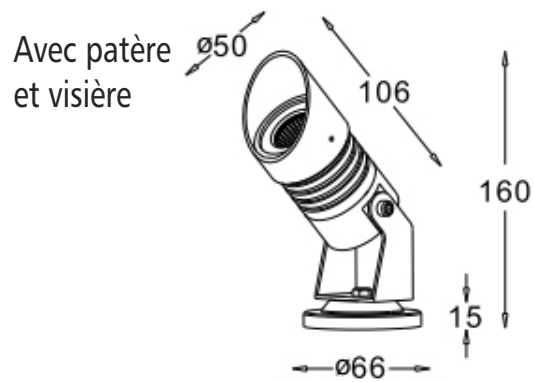

FINITION	RÉFÉRENCES
NOIR	20112
CORTEN	20115

Dimensions	ø 48 mm Long. 76 mm H 78 mm
Structure	ALUMINIUM & VERRE
Indice de protection	IP 67
Protection aux chocs	IK 05
Raccordement	CABLE HO5RRF longueur 2000 mm
Puissance totale	7W
Type de LED	COB
Durée de vie (L70)	40000 heures
Angle de rayonnement	15 ° / 24° / 36°
Température de couleur °K	3000K
Facteur maintien flux lumineux	25000 heures - L90B20
	50000 heures - L80B30
	70000 heures - L70B40
Indice de rendu des couleurs	>80
UGR	>22
Flux nominal	635 lm
Tension de fonctionnement	220-240V
Efficacité nominale	91 lm/W
Flux utile	489 lm
Efficacité utile	70 lm/W
Température de fonct.	-20° à 50°C
Facteur de puissance	0,84
Conformité	CE, EN60598-1
Risque photobiologique	RG 0 - Exempt de risque
Garantie	2 ans

## Choix d'optique

20150	Réflecteur 15°	
20151	Réflecteur 24°	
20152	Réflecteur 36°	

20156	Filtre nid d'abeille	
-------	-------------------------	---

## Accessoires

20160	Piquet 160mm de hauteur noir	
20165	Patère Ø 65mm noir	
20153	Visière Ø 50mm noir	

20161	Piquet 160mm de hauteur corten	
20166	Patère Ø 65mm corten	
20154	Visière Ø 50mm corten	

## Taille