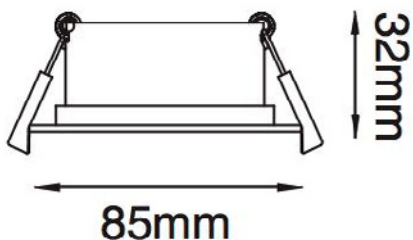

COLLERETTE MONOBLOC

IP85

Applications

Idéal pour l'éclairage résidentiel, magasin, circulation, bureau, pièces humides.

Description

Collerette au format standard MR16, parfaitement adaptée à la gamme des modules ARROW, vous pouvez également l'utiliser avec des sources Gu5,3 & Gu10.

Convient très bien aux pièces humides ou avec projection d'eau.

Dimensions	ø 85mm - Hauteur 32mm
Découpe	ø 70 - 75mm
Orientable	Non
Indice de protection	IP 44
Protection aux chocs	IK 04
Structure	FONTE D'ALUMINIUM
Poids net	120 g
Finitions	BLANC
Conformité	CE
Garantie	2 ans