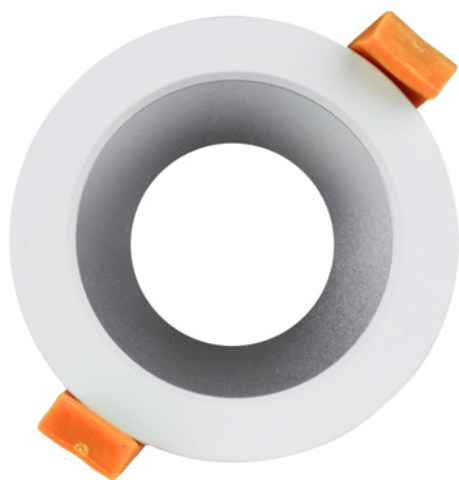

COLLERETTE MONOBLOC

IP85

Applications

Idéal pour l'éclairage résidentiel, magasin, circulation, bureau, pièces humides.

Description

Collerette au format standard MR16, parfaitement adaptée à la gamme des modules ARROW, vous pouvez également l'utiliser avec des sources Gu5,3 & Gu10.

Convient très bien aux pièces humides ou avec projection d'eau.

Dimensions	ø 85mm - Hauteur 32mm
Découpe	ø 70 - 75mm
Orientable	Non
Indice de protection	IP 44
Protection aux chocs	IK 04
Structure	FONTE D'ALUMINIUM
Poids net	120 g
Finitions	BLANC
Conformité	CE
Garantie	2 ans

Couleur Référence

Blanc 12192