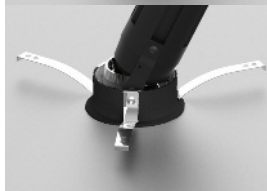

### Description

ISAO est un produit développé pour assurer un grand confort d'éclairage. Sa construction est étudiée pour obtenir un faible ugr <19 grâce au recul de la led et l'insertion d'une bague anti-éblouissement. Très modulaire avec plusieurs lentilles de 15, 24 et 36° et notamment un système orientable, son intégration est parfaite avec la possibilité d'utiliser un support trimless.

## COLLERETTES

TYPE COULEUR TAILLE DÉCOUPE RÉFÉRENCE

TRIMLESS H 20 mm Ø 72 mm H 110 mm Ø 50 mm 12147

BLANCHE H 20 mm Ø 56 mm H 110 mm Ø 50 mm 12148

NOIRE H 20 mm Ø 56 mm H 110 mm Ø 50 mm 12149

5