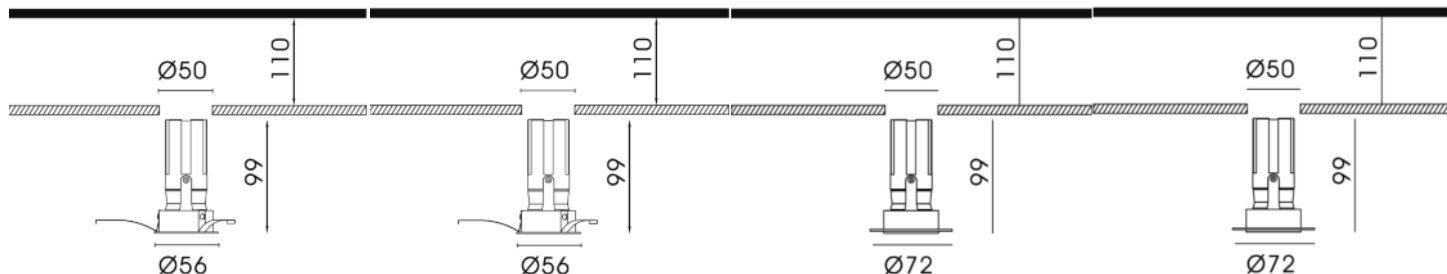

## 1 MODULE ÉCLAIRANT 8 W

Dimensions module seul	ø 80 x 45 mm
Découpe	ø 50 mm
Structure	POLYCARBONATE & ALUMINIUM
Indice de protection	IP 20
Protection aux chocs	IK 03
Raccordement	Connecteur rapide
Puissance totale	8 W
Type de LED	COB
Durée de vie (L70)	50000 heures
Facteur maintenance flux lumineux	25000 heures - L90B10
	50000 heures - L80B20
	70000 heures - L70B30
Température de couleur °K	2700K / 3000K / 4000K
Indice de rendu des couleurs	>90
Flux nominal	890 lm
Efficacité nominale	111 lm/W
Tension de fonctionnement	36 V DC
Intensité de fonctionnement	200 mA
Température de fonct.	-20° à 45°C
Facteur de puissance	>0,90
Risque photobiologique	RG 0 - Exempt de risque
Conformité	CE, EN60598-1
Garantie	5 ans

## TAILLE MODULE 8W + BAGUE + COLLERETTE

COLLERETTE BAGUE FIXE

COLLERETTE BAGUE ORIENTABLE

TRIMLESS BAGUE FIXE

TRIMLESS BAGUE ORIENTABLE

suite...

2

## COLLERETTES

TYPE COULEUR TAILLE DÉCOUPE RÉFÉRENCE

TRIMLESS H 20 mm Ø 72 mm H 110 mm Ø 50 mm 12147

BLANCHE H 20 mm Ø 56 mm H 110 mm Ø 50 mm 12148

NOIRE H 20 mm Ø 56 mm H 110 mm Ø 50 mm 12149

5