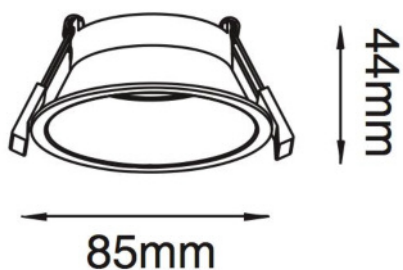

COLLERETTES

KADOR RB85

Applications

Idéal pour l'éclairage résidentiel, magasin, circulation, bureau.

Description

Collerette au format standard MR16, parfaitement adaptée à la gamme des modules KADOR, vous pouvez également l'utiliser avec des sources Gu5,3 & Gu10. Plusieurs finitions disponibles.

Dimensions	ø 85mm - Hauteur 44mm
Découpe	ø 75 - 77mm
Orientable	Non
Indice de protection	IP 20
Structure	FONTE D'ALUMINIUM
Poids net	74 g
Finitions	BLANC, NOIR, couleur RAL au choix
Conformité	CE
Garantie	2 ans