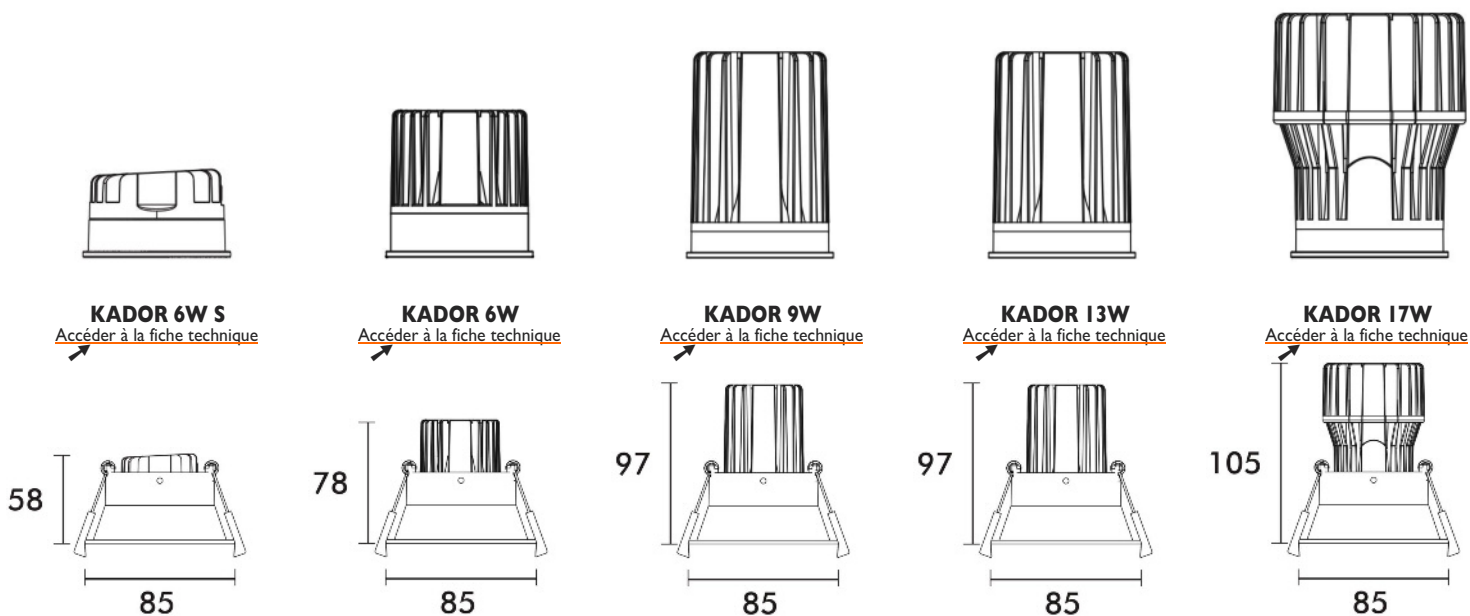

COLLERETTES

KADOR RB85

Applications

Idéal pour l'éclairage résidentiel, magasin, circulation, bureau.

Description

Collerette au format standard MR16, parfaitement adaptée à la gamme des modules KADOR, vous pouvez également l'utiliser avec des sources Gu5,3 & Gu10. Plusieurs finitions disponibles.

Dimensions	ø 85mm - Hauteur 44mm
Découpe	ø 75 - 77mm
Orientable	Non
Indice de protection	IP 20
Structure	FONTE D'ALUMINIUM
Poids net	74 g
Finitions	BLANC, NOIR, couleur RAL au choix
Conformité	CE
Garantie	2 ans

RÉFÉRENCE À CONFIGURER 1+2

1	MODÈLE	2	COULEUR
RB85	Collerette RB85	B	BLANC
		N	NOIR
		N° RAL	RAL

Compatibilité

Avec la gamme des modules KADOR

Egalement avec le format MR16

Exemple de collerette assemblée avec un module KADOR