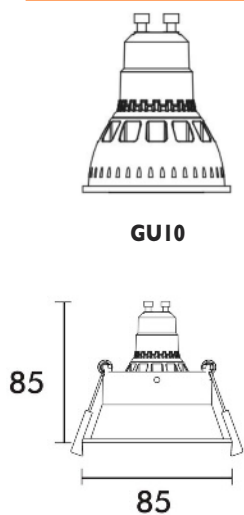

COLLERETTES

KADOR RB85

Applications

Idéal pour l'éclairage résidentiel, magasin, circulation, bureau.

Description

Collerette au format standard MR16, parfaitement adaptée à la gamme des modules KADOR, vous pouvez également l'utiliser avec des sources Gu5,3 & Gu10. Plusieurs finitions disponibles.

Dimensions	ø 85mm - Hauteur 44mm
Découpe	ø 75 - 77mm
Orientable	Non
Indice de protection	IP 20
Structure	FONTE D'ALUMINIUM
Poids net	74 g
Finitions	BLANC, NOIR, couleur RAL au choix
Conformité	CE
Garantie	2 ans

RÉFÉRENCE À CONFIGURER 1+2

1	MODÈLE	2	COULEUR
RB85	Collerette RB85	B	BLANC
		N	NOIR
		N° RAL	RAL

Compatibilité

Avec la gamme des modules KADOR

Egalement avec le format MR16

Exemple de collerette assemblée avec un module KADOR