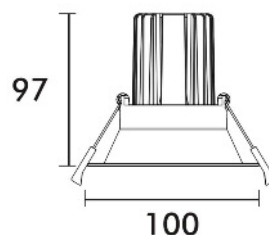

RÉFÉRENCE À CONFIGURER 1+2

1	MODÈLE	2	COULEUR
ROB100	Collerette ROB100	B	BLANC
		N	NOIR
		N° RAL	RAL

Compatibilité

Avec la gamme des modules KADOR

[Accéder à la fiche technique](#)

[Accéder à la fiche technique](#)

[Accéder à la fiche technique](#)

[Accéder à la fiche technique](#)

[Accéder à la fiche technique](#)

Egalement avec le format MR16

Exemple de collerette assemblée avec un module KADOR