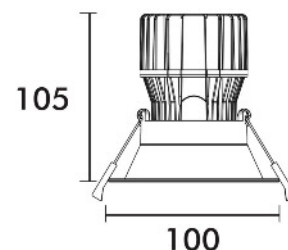

RÉFÉRENCE À CONFIGURER 1+2

1	MODÈLE	2	COULEUR
ROB100	Collerette ROB100	B	BLANC
		N	NOIR
		N° RAL	RAL

Compatibilité

Avec la gamme des modules KADOR

[Accéder à la fiche technique](#)

[Accéder à la fiche technique](#)

[Accéder à la fiche technique](#)

[Accéder à la fiche technique](#)

[Accéder à la fiche technique](#)

Egalement avec le format MR16

Exemple de collerette assemblée avec un module KADOR