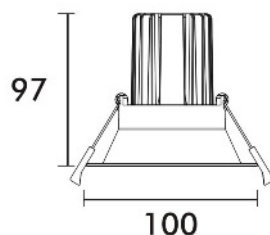

RÉFÉRENCE À CONFIGURER 1+2

1	MODÈLE	2	COULEUR
ROB100	Collerette ROB100	B	BLANC
		N	NOIR
		N° RAL	RAL

Compatibilité

Avec la gamme des modules KADOR

[Accéder à la fiche technique](#)

[Accéder à la fiche technique](#)

[Accéder à la fiche technique](#)

[Accéder à la fiche technique](#)

[Accéder à la fiche technique](#)

Egalement avec le format MR16

Exemple de collerette assemblée avec un module KADOR