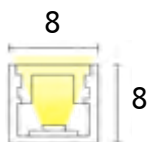

Description

Lexi est composé d'une structure en aluminium et en polycarbonate, avec version trimless ou saillie.

Elle est disponible en trois longueurs standard :

593 / 900 / 1306 mm.

Gestion de commande en DALI ou On/Off.

Disponible en plusieurs finitions, aluminium brut, de couleur noire, blanche, ou sur mesure.

Échelle 1:1

Dimension	ø 36 - L 593/900/1306mm
Structure	Aluminium et polycarbonate
Indice de protection	IP20
Protection aux chocs	IK02
Raccordement	Connecteur automatique
Type de pose	Trimless ou plafonnier
Puissance totale	8 W / 11 W / 16 W
Angle de rayonnement	90°
Type de LED	SMD
Durée de vie (L70)	100 000 heures
Facteur maintenance flux lumineux	25 000 heures - L90B10
	50 000 heures - L80B30
	70 000 heures - L70B40
Température de couleur °K	2700K/3000K/4000K
Indice de rendu des couleurs	>90
Flux nominal	880 Lm / 1350 Lm / 1620 Lm
Efficacité nominale	90 Lm/W
Flux utile	510 Lm / 765 Lm / 918 Lm
Efficacité utile	56 Lm/W
Tension de fonctionnement	24 V _{DC}
Température de fonct.	-10 + 40°C
Facteur de puissance	Suivant alimentation
Risque photobiologique	RG0
Conformité	EN 60598-1
Garantie	5 ans