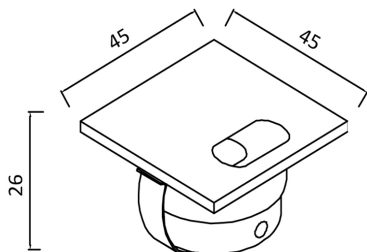

Existe en deux finitions, blanc et noir.

IP 20

IK 06

IRC >80

Dimension	Ø45 mm / □ 45x45mm - H 26 mm
Découpe	Ø35 mm
Structure	ALUMINIUM
Indice de protection	IP 20
Protection aux chocs	IK 06
Raccordement	CONNECTEUR RAPIDE
Puissance totale	2 W
Type de LED	SMD
Angle de rayonnement	120°
Durée de vie (L70)	70000 heures
Facteur maintenance flux lumineux	25000 heures - L90B10
	50000 heures - L80B40
	70000 heures - L70B50
Température de couleur °K	2700K / 3000K / 4000K
Indice de rendu des couleurs	>80
Flux nominal	190~205 lm
Efficacité nominale	95~103 lm/W
Flux utile	127~137 lm
Efficacité utile	64~69 lm/W
Tension de fonctionnement	3V DC
Intensité de fonctionnement	600 mA
Température de fonct.	-20° à 50°C
Facteur de puissance	>0,90
Risque photobiologique	RG 0 - Exempt de risque
Conformité	CE, EN60598-1
Garantie	3 ans

Connectiques

Rallonges - Boîtes de dérivation - Bouchon de terminaison

[accéder à la fiche technique](#)

Livré avec connecteur mâle et câble de 1m.

Taille

Découpe

Ø 35 mm

Photométrie