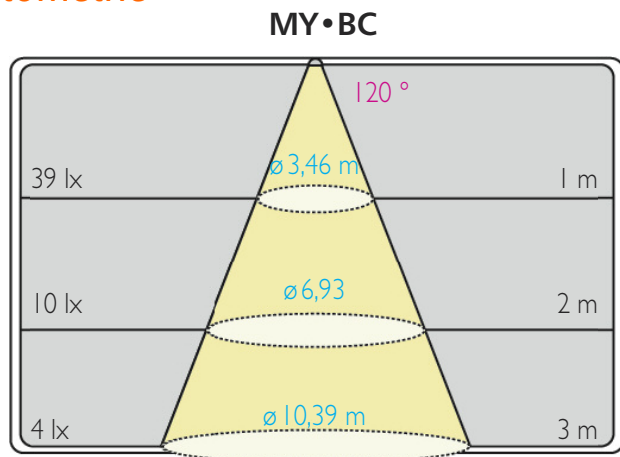

Existe en deux finitions, blanc et noir.

IP 20

IK 06

IRC >80

Dimension	Ø45 mm / □ 45x45mm - H 26 mm
Découpe	Ø35 mm
Structure	ALUMINIUM
Indice de protection	IP 20
Protection aux chocs	IK 06
Raccordement	CONNECTEUR RAPIDE
Puissance totale	2 W
Type de LED	SMD
Angle de rayonnement	120°
Durée de vie (L70)	70000 heures
Facteur maintenance flux lumineux	25000 heures - L90B10
	50000 heures - L80B40
	70000 heures - L70B50
Température de couleur °K	2700K / 3000K / 4000K
Indice de rendu des couleurs	>80
Flux nominal	190~205 lm
Efficacité nominale	95~103 lm/W
Flux utile	127~137 lm
Efficacité utile	64~69 lm/W
Tension de fonctionnement	3V DC
Intensité de fonctionnement	600 mA
Température de fonct.	-20° à 50°C
Facteur de puissance	>0,90
Risque photobiologique	RG 0 - Exempt de risque
Conformité	CE, EN60598-1
Garantie	3 ans

Connectiques

Rallonges - Boîtes de dérivation - Bouchon de terminaison

[accéder à la fiche technique](#)

Livré avec connecteur mâle et câble de 1m.

Taille

Découpe

Ø 35 mm

Photométrie