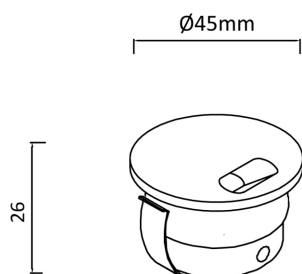

Existe en deux finitions, blanc et noir.

IP 20

IK 06

IRC >80

Dimension	Ø45 mm / □ 45x45mm - H 26 mm
Découpe	Ø35 mm
Structure	ALUMINIUM
Indice de protection	IP 20
Protection aux chocs	IK 06
Raccordement	CONNECTEUR RAPIDE
Puissance totale	2 W
Type de LED	SMD
Angle de rayonnement	120°
Durée de vie (L70)	70000 heures
Facteur maintenance flux lumineux	25000 heures - L90B10
	50000 heures - L80B40
	70000 heures - L70B50
Température de couleur °K	2700K / 3000K / 4000K
Indice de rendu des couleurs	>80
Flux nominal	190~205 lm
Efficacité nominale	95~103 lm/W
Flux utile	127~137 lm
Efficacité utile	64~69 lm/W
Tension de fonctionnement	3V DC
Intensité de fonctionnement	600 mA
Température de fonct.	-20° à 50°C
Facteur de puissance	>0,90
Risque photobiologique	RG 0 - Exempt de risque
Conformité	CE, EN60598-1
Garantie	3 ans

RÉFÉRENCE À CONFIGURER 1+2+3

1	FORME	2	T ° COULEUR	3	FINITION
MYR	ROND 2W	BTC	2700 K	N	NOIR
MYC	CARRÉ 2W	BC	3000 K	B	BLANC
		BN	4000 K		

MYA

Alimentations

		Nombre de modules alimentés
ACCMULTI12110	Générateur de courant 9-50V 12W accéder à la fiche technique	6
ACCMULTI20110	Générateur de courant 9-50V 20W accéder à la fiche technique	10
ACCMULTI12DA	Générateur de courant 9-50V 12W DALI accéder à la fiche technique	6
ACCMULTI20DA	Générateur de courant 9-50V 20W DALI accéder à la fiche technique	12

Connectiques

Rallonges - Boîtes de dérivation - Bouchon de terminaison

[accéder à la fiche technique](#)

Livré avec connecteur mâle et câble de 1m.

Taille

Découpe

Ø 35 mm

Photométrie