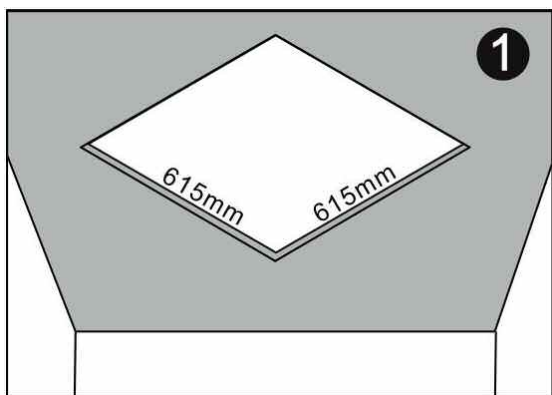

NOTICE DE MONTAGE ENCASTREMENT PALETO

Découper dans le plafond une réservation de :

- PACE 6060 → 615x615mm
- PACE 30120 → 315x1215mm
- PACE 60120 → 615x1215mm

Fixer le cadre dans la réservation

Fixer le cadre dans le plafond avec les vis et les pattes en L

Insérer le panneau PALETO dans le cadre