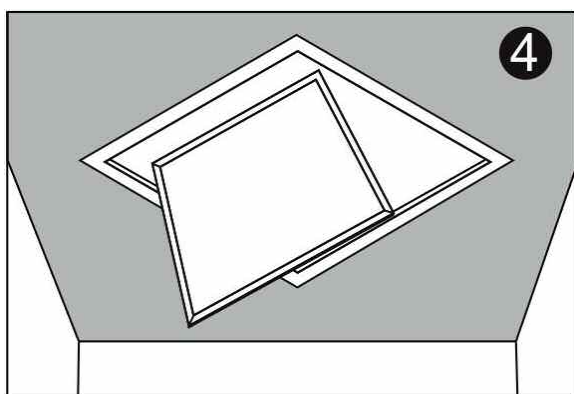

NOTICE DE MONTAGE ENCASTREMENT PALETO

Découper dans le plafond une réservation de :

- PACE 6060 → 615x615mm
- PACE 30120 → 315x1215mm
- PACE 60120 → 615x1215mm

Fixer le cadre dans la réservation

Fixer le cadre dans le plafond avec les vis et les pattes en L

Insérer le panneau PALETO dans le cadre