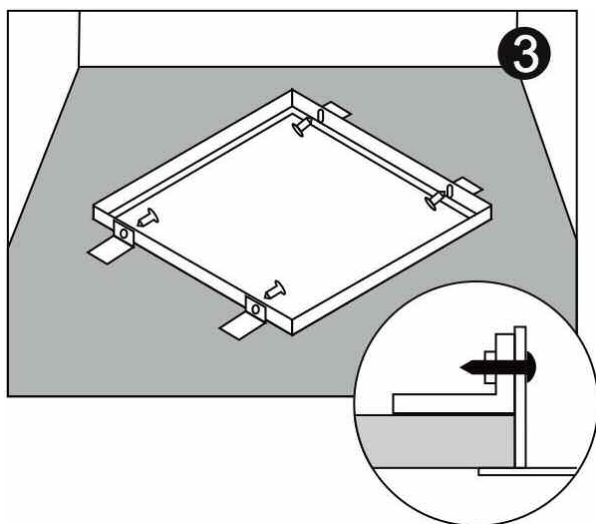

NOTICE DE MONTAGE ENCASTREMENT PALETO

Découper dans le plafond une réservation de :

- PACE 6060 → 615x615mm
- PACE 30120 → 315x1215mm
- PACE 60120 → 615x1215mm

Fixer le cadre dans la réservation

Fixer le cadre dans le plafond avec les vis et les pattes en L

Insérer le panneau PALETO dans le cadre