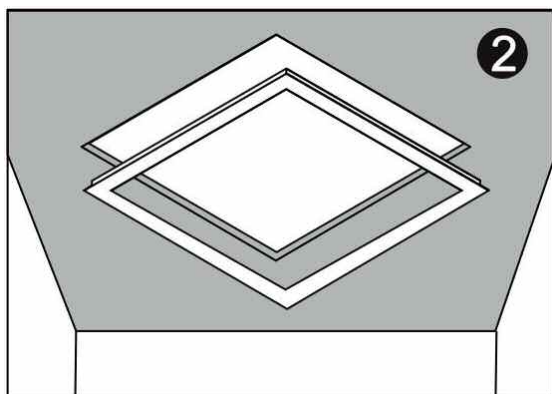

NOTICE DE MONTAGE ENCASTREMENT PALETO

Découper dans le plafond une réservation de :

- PACE 6060 → 615x615mm
- PACE 30120 → 315x1215mm
- PACE 60120 → 615x1215mm

Fixer le cadre dans la réservation

Fixer le cadre dans le plafond avec les vis et les pattes en L

Insérer le panneau PALETO dans le cadre