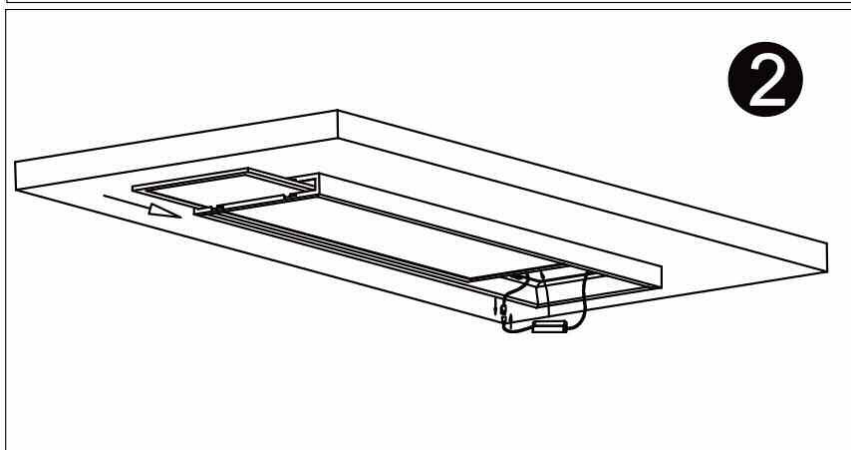

## NOTICE DE MONTAGE CADRE SAILLIE PALETO

Fixer le cadre dans le plafond à l'aide des vis

Insérer le panneau PALETO et le raccorder électriquement

Glisser le cache de finition