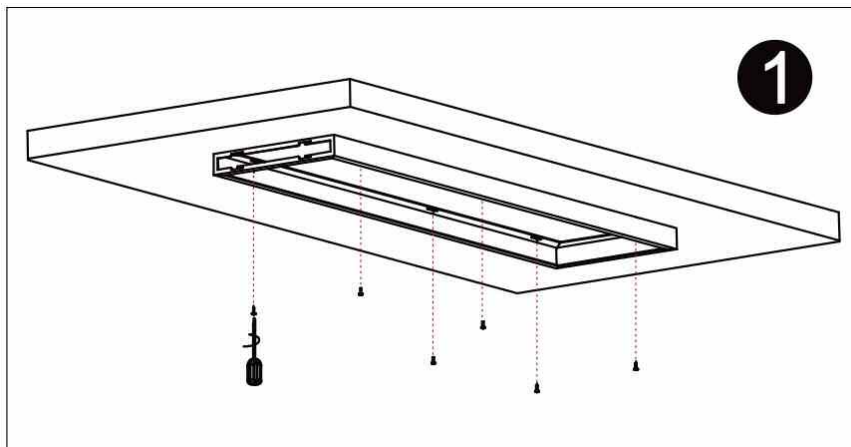

## NOTICE DE MONTAGE CADRE SAILLIE PALETO

Fixer le cadre dans le plafond à l'aide des vis

Insérer le panneau PALETO et le raccorder électriquement

Glisser le cache de finition