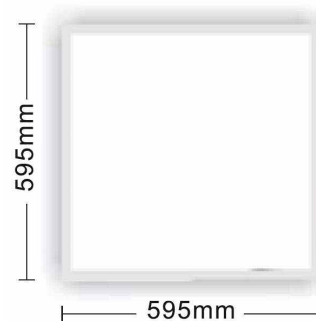

Il est fourni avec son filin de sécurité.

Garantie 3 ans.

*sous réserve de l'étude d'éclairage

Le diffusant opale permet un UGR < 19*

[voir la vidéo](#)

Dimensions	595 mm x 595 mm x 11 mm
Structure	POLYCARBONATE & ALUMINIUM
Indice de protection	IP 40
Protection aux chocs	IK 02
Raccordement	Alimentation vendue séparément
Puissance totale	44W maximum suivant alimentation
Type de LED	SMD
Puissance LED	40W maximum suivant alimentation
Durée de vie (L70B10 source)	50000 heures
Température de couleur °K	3000K / 4000K
Indice de rendu des couleurs	>80
Flux	3000 lm / 4000 lm
Tension de fonctionnement	AC 220-240V
Température de fonct.	-30° à 50°C
Facteur de puissance	0,9
Rendement	100 lm/W
Risque photobiologique	RG 0 - Exempt de risque
Conformité	CE, LVD, RoHS, EN60598-1
Garantie	3 ans

RÉFÉRENCE À CONFIGURER 1+2

1	TAILLE	2	T ° COULEUR
PAO6060	600 x 600 mm	BC	3000 K
		BN	4000 K

Taille

Alimentations

		COMMANDE GRADATION
ACC76030	Générateur de courant 30W 1A AC 220-240V/DC 28-40V 150x43x35mm	SANS
ACC98040	Générateur de courant 40W 1A AC 220-240V/DC 28-40V 150x43x35mm	SANS
ACCMULTI42DA	Générateur de courant 30-40W 0,6-1,1A AC 220-240V/DC 3-42V 103x68x30mm	DALI
ACCMULTI30110	Générateur de courant 30W 1A AC 220-240V/DC 28-40V 150x43x35mm	1-10V
ACCMULTI40110	Générateur de courant 40W 1A AC 220-240V/DC 28-40V 150x43x35mm	1-10V