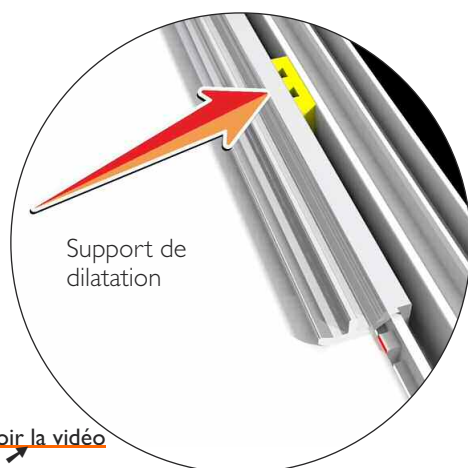

PANNEAU

PALETO 60x60

OPALE

Dos

Applications

Idéal pour éclairer les bureaux, halls, hôpitaux, écoles, centres commerciaux, circulations.

Description

Ce panneau est parfait pour vos chantiers neuf ou rénovation en remplacement d'un pavé fluorescent. Facile à installer, permettant des économies d'énergie, il émet une lumière de grande qualité grâce à son diffusant opale, garantissant un bon confort visuel avec un UGR inférieur à 19*.

Sa construction, avec zones de dilatation et blocs de support, évite la destruction progressive des leds augmentant ainsi sa durée de vie et conservant l'uniformité de l'éclairage.

Sa pose encastrée, saillie ou suspendue est facilitée par des accessoires.

Il est fourni avec son filin de sécurité.

Garantie 3 ans.

*sous réserve de l'étude d'éclairage

Le diffusant opale permet un UGR < 19*

[voir la vidéo](#)

Dimensions	595 mm x 595 mm x 11 mm
Structure	POLYCARBONATE & ALUMINIUM
Indice de protection	IP 40
Protection aux chocs	IK 02
Raccordement	Alimentation vendue séparément
Puissance totale	44W maximum suivant alimentation
Type de LED	SMD
Puissance LED	40W maximum suivant alimentation
Durée de vie (L70B10 source)	50000 heures
Température de couleur °K	3000K / 4000K
Indice de rendu des couleurs	>80
Flux	3000 lm / 4000 lm
Tension de fonctionnement	AC 220-240V
Température de fonct.	-30° à 50°C
Facteur de puissance	0,9
Rendement	100 lm/W
Risque photobiologique	RG 0 - Exempt de risque
Conformité	CE, LVD, RoHS, EN60598-1
Garantie	3 ans