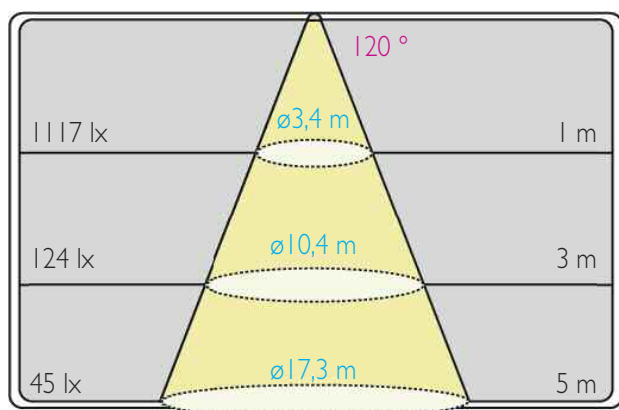

Photométrie

PAP6060BC 30 W