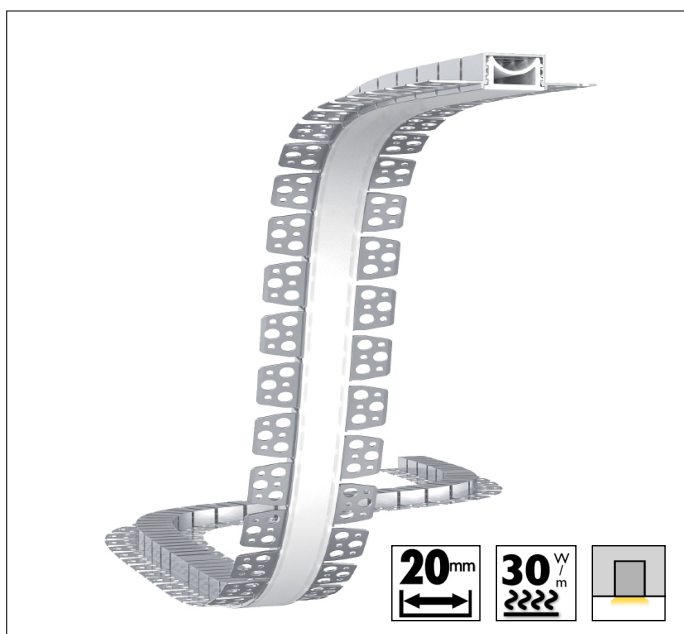

2614 3D PROFIL TRIMLESS

Cintrable en 3D, le profil 2614 suit la courbe de vos idées, arches et voûtes avec élégance. Sa finition triples garantie une intégration parfaite. Seul le trait de lumière reste visible.

Son diffuseur silicone double peau assure une uniformité lumineuse sans défaut et une protection optimale contre les poussières.

Schéma en coupe à l'échelle 1:1

Schéma de pose

EQUIVALENT

73 route du vieux village
06440 PEILLON - France