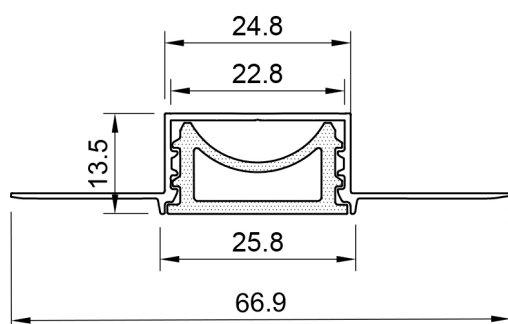

2614 3D PROFIL TRIMLESS

Cintrable en 3D, le profil 2614 suit la courbe de vos idées, arches et voûtes avec élégance. Sa finition triples garantie une intégration parfaite. Seul le trait de lumière reste visible.

Son diffuseur silicone double peau assure une uniformité lumineuse sans défaut et une protection optimale contre les poussières.

Schéma en coupe à l'échelle 1:1

Schéma de pose

EQUIVALENT

73 route du vieux village
06440 PEILLON - France

04 93 82 15 54
contact@sasequivalent.fr

www.votrelumieresurmesure.fr
Conditions générales de vente

BASE

40132 2000 mm Aluminium

DIFFUSEURS

41131 Double peau silicone 1000 mm

41132 Double peau silicone 20 000 mm