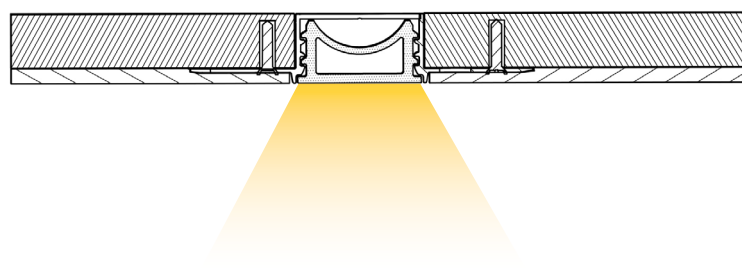

2614 3D PROFIL TRIMLESS

Cintrable en 3D, le profil 2614 suit la courbe de vos idées, arches et voûtes avec élégance. Sa finition triples garantie une intégration parfaite. Seul le trait de lumière reste visible.

Son diffuseur silicone double peau assure une uniformité lumineuse sans défaut et une protection optimale contre les poussières.

Schéma en coupe à l'échelle 1:1

Schéma de pose

EQUIVALENT

73 route du vieux village
06440 PEILLON - France