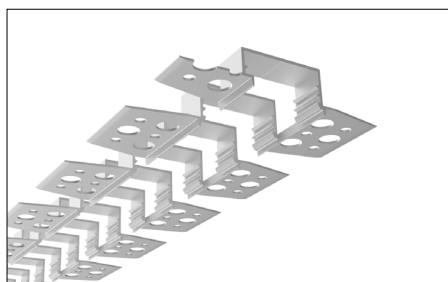

BASE

40132 2000 mm Aluminium