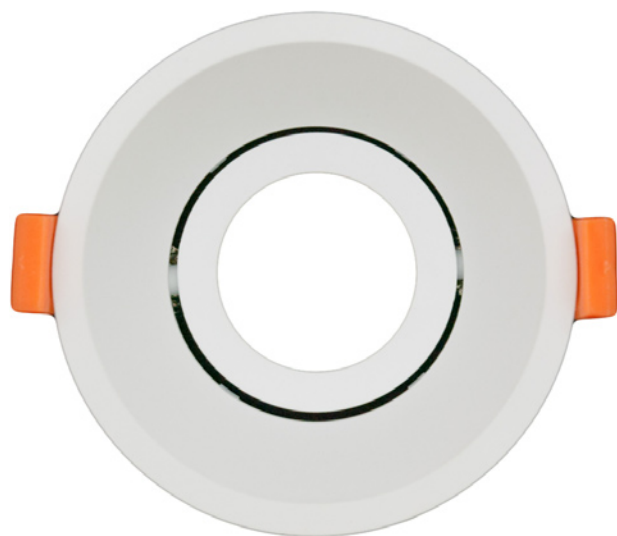

COLLERETTE MONOBLOC

RB1000

Applications

Idéal pour l'éclairage résidentiel, magasin, circulation, bureau.

Description

Collerette au format standard MR16, parfaitement adaptée à la gamme des modules ARROW, vous pouvez également l'utiliser avec des sources Gu5,3 & Gu10. Plusieurs finitions disponibles.

| | |
|----------------------|-----------------------------------|
| Dimensions | 100 mm - Hauteur 45,5 mm |
| Découpe | ø 90 - 92 mm |
| Orientable | 25° |
| Indice de protection | IP 20 |
| Protection aux chocs | IK 04 |
| Structure | FORGE D'ALUMINIUM |
| Finitions | BLANC, NOIR, couleur RAL au choix |
| Conformité | CE |
| Garantie | 2 ans |

45.5mm

100mm

Ø 90-92 mm

Couleur Référence

Blanc 12200