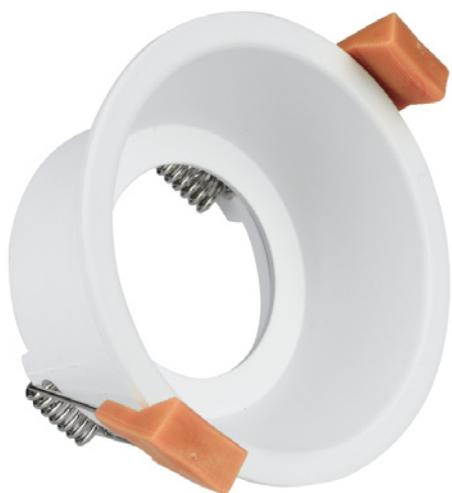

## COLLERETTE MONOBLOC

# RB85

## Applications

Idéal pour l'éclairage résidentiel, magasin, circulation, bureau.

## Description

Collerette au format standard MR16, parfaitement adaptée à la gamme des modules ARROW, vous pouvez également l'utiliser avec des sources Gu5,3 & Gu10. Plusieurs finitions disponibles.

Dimensions	ø 85mm - Hauteur 44mm
Découpe	ø 75 - 77mm
Orientable	Non
Indice de protection	IP 20
Protection aux chocs	IK 04
Structure	FONTE D'ALUMINIUM
Poids net	74 g
Finitions	BLANC, NOIR, couleur RAL au choix
Conformité	CE
Garantie	2 ans