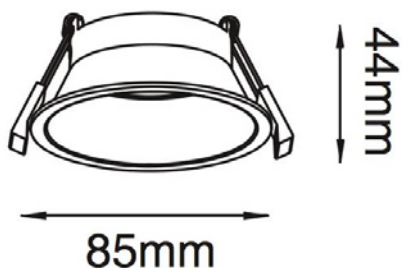

## Description

Collerette au format standard MR16, parfaitement adaptée à la gamme des modules ARROW, vous pouvez également l'utiliser avec des sources Gu5,3 & Gu10. Plusieurs finitions disponibles.

Dimensions	ø 85mm - Hauteur 44mm
Découpe	ø 75 - 77mm
Orientable	Non
Indice de protection	IP 20
Protection aux chocs	IK 04
Structure	FONTE D'ALUMINIUM
Poids net	74 g
Finitions	BLANC, NOIR, couleur RAL au choix
Conformité	CE
Garantie	2 ans