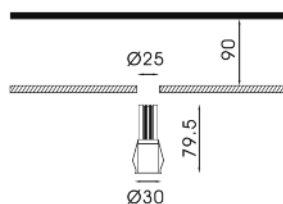

1

MODULE ÉCLAIRANT 5,5 W

Dimensions module seul	ø 22 x 50 mm
Découpe	ø 25 mm fixe / ø 35 mm orientable
Structure	POLYCARBONATE & ALUMINIUM
Indice de protection	IP 20
Protection aux chocs	IK 03
Raccordement	Câble
Puissance totale	5,5 W
Type de LED	3030
Durée de vie (L70)	50000 heures
Facteur maintenance flux lumineux	25000 heures - L90B10
	50000 heures - L80B20
	70000 heures - L70B30
Température de couleur °K	2700K / 3000K / 4000K
Indice de rendu des couleurs	>90
Flux nominal	365~400 lm
Efficacité nominale	81~89 lm/W
Tension de fonctionnement	4 V DC
Intensité de fonctionnement	1350 mA (max.)
Température de fonct.	-20° à 45°C
Facteur de puissance	>0,90
Risque photobiologique	RG 0 - Exempt de risque
Conformité	CE, EN60598-1
Garantie	5 ans

IP 20

IRC >90

UGR <19

TEMPÉRATURE COULEUR	RÉFÉRENCES
2700 K	12165
3000 K	12166

*Nous consulter pour d'autres températures de couleur et IRC

TAILLE MODULE + COLLERETTE

TOKI
FIXE

TOKI
ORIENTABLE

NOIR 12183

4 COLLERETTES

TYPE TAILLE DÉCOUPE RÉFÉRENCE
COULEUR

ORIENTABLE
BLANCHE Ø 40 mm Ø 35 mm 12176

ORIENTABLE
NOIRE Ø 40 mm Ø 35 mm 12177

FIXE
BLANCHE Ø 30 mm Ø 25 mm 12178

FIXE
NOIRE Ø 30 mm Ø 25 mm 12179