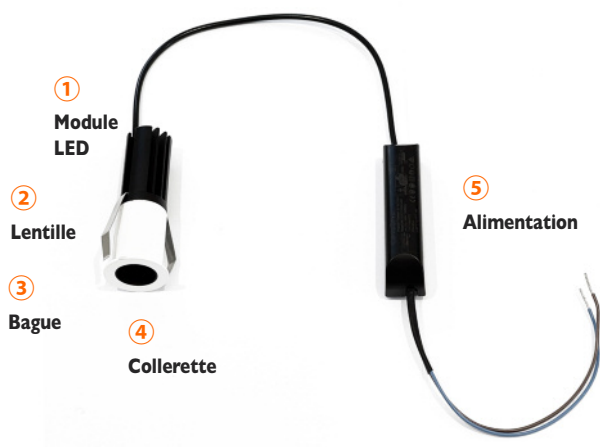

SYSTÈME TOKI

IP 20

IRC >90

UGR <19

Applications

Idéal pour l'éclairage résidentiel.

Description

TOKI est un produit miniature développé pour assurer un grand confort d'éclairage dans un minimum d'espace. Sa construction est étudiée pour obtenir un faible ugr <19 grâce au recul de la led et l'insertion d'une bague anti-éblouissement. Très modulaire avec plusieurs lentilles de 15, 24 et 36° et notamment un système orientable, son intégration est parfaite.

La taille de l'alimentation 220~240Vac non variable* est calculée pour passer par le trou de perçage.

Garantie 5 ans.

Un système TOKI complet se compose avec :

① module + ② lentille + ③ bague + ④ collerette

+ ⑤ alimentation

à assembler suivant vos besoins

TOKI
avec collerette fixe

TOKI
avec collerette orientable

La gamme TOKI se caractérise par une adaptation exceptionnelle à chacun de vos projets.

Développés et assemblés en France, les produits vous sont livrés prêts à l'emploi une fois composés suivant votre demande.

1

MODULE ÉCLAIRANT 5,5 W

Dimensions module seul	ø 22 x 50 mm
Découpe	ø 25 mm fixe / ø 35 mm orientable
Structure	POLYCARBONATE & ALUMINIUM
Indice de protection	IP 20
Protection aux chocs	IK 03
Raccordement	Câble
Puissance totale	5,5 W
Type de LED	3030
Durée de vie (L70)	50000 heures
Facteur maintenance flux lumineux	25000 heures - L90B10
	50000 heures - L80B20
	70000 heures - L70B30
Température de couleur °K	2700K / 3000K / 4000K
Indice de rendu des couleurs	>90
Flux nominal	365~400 lm
Efficacité nominale	81~89 lm/W
Tension de fonctionnement	4 V DC
Intensité de fonctionnement	1350 mA (max.)
Température de fonct.	-20° à 45°C
Facteur de puissance	>0,90
Risque photobiologique	RG 0 - Exempt de risque
Conformité	CE, EN60598-1
Garantie	5 ans