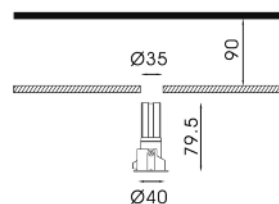

1

MODULE ÉCLAIRANT 5,5 W

Dimensions module seul	ø 22 x 50 mm
Découpe	ø 25 mm fixe / ø 35 mm orientable
Structure	POLYCARBONATE & ALUMINIUM
Indice de protection	IP 20
Protection aux chocs	IK 03
Raccordement	Câble
Puissance totale	5,5 W
Type de LED	3030
Durée de vie (L70)	50000 heures
Facteur maintenance flux lumineux	25000 heures - L90B10
	50000 heures - L80B20
	70000 heures - L70B30
Température de couleur °K	2700K / 3000K / 4000K
Indice de rendu des couleurs	>90
Flux nominal	365~400 lm
Efficacité nominale	81~89 lm/W
Tension de fonctionnement	4 V DC
Intensité de fonctionnement	1350 mA (max.)
Température de fonct.	-20° à 45°C
Facteur de puissance	>0,90
Risque photobiologique	RG 0 - Exempt de risque
Conformité	CE, EN60598-1
Garantie	5 ans

IP 20

IRC >90

UGR <19

TEMPÉRATURE COULEUR	RÉFÉRENCES
2700 K	12165
3000 K	12166

*Nous consulter pour d'autres températures de couleur et IRC

TAILLE MODULE + COLLERETTE

TOKI
FIXE

TOKI
ORIENTABLE

NOIR 12183

4 COLLERETTES

TYPE TAILLE DÉCOUPE RÉFÉRENCE
COULEUR

ORIENTABLE
BLANCHE Ø 40 mm Ø 35 mm 12176

ORIENTABLE
NOIRE Ø 40 mm Ø 35 mm 12177

FIXE
BLANCHE Ø 30 mm Ø 25 mm 12178

FIXE
NOIRE Ø 30 mm Ø 25 mm 12179

5 GÉNÉRATEURS DE COURANT À ASSOCIER

PUISSANCE INTENSITÉ DE TENSION PROTECTION GRADATION DIMENSIONS RÉFÉRENCE
MAX RÉGLAGE

7W

1350mA

Primaire
AC 220~240V
Secondaire
DC3,6~4,5V

IP 20

SANS

80x19x19mm