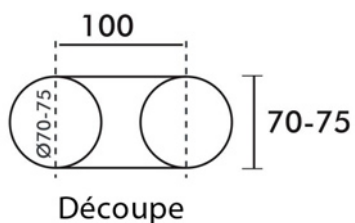

Applications

Idéal pour l'éclairage résidentiel, magasin, circulation, bureau.

Description

Platine parfaitement adaptées à la gamme des collerettes MONOBLOC.

Plusieurs finitions disponibles.

Dimensions	210 x 110 mm
Découpe	Ø 70~75 mm Entraxe 100 mm
Indice de protection	IP 20
Structure	FONTE D'ALUMINIUM
Finitions	BLANC, couleur RAL au choix
Conformité	CE
Garantie	2 ans