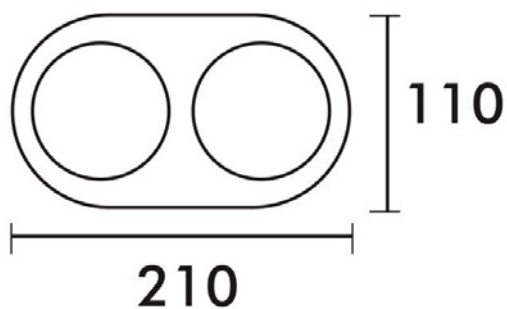

Applications

Idéal pour l'éclairage résidentiel, magasin, circulation, bureau.

Description

Platine parfaitement adaptées à la gamme des collerettes MONOBLOC.

Plusieurs finitions disponibles.

Dimensions	210 x 110 mm
Découpe	Ø 70~75 mm Entraxe 100 mm
Indice de protection	IP 20
Structure	FONTE D'ALUMINIUM
Finitions	BLANC, couleur RAL au choix
Conformité	CE
Garantie	2 ans