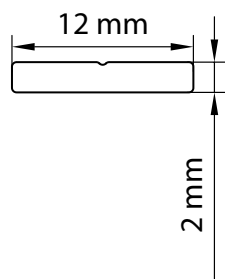

### 40110

Base aluminium

Longueur 2000 mm

## Description

Profilé en aluminium extrudé d'installation facile, pouvant être recoupé à la longueur nécessaire.

Ce profil minimaliste permet l'installation dans une corniche tout en contribuant à la dissipation thermique et à la longévité des rubans LED.