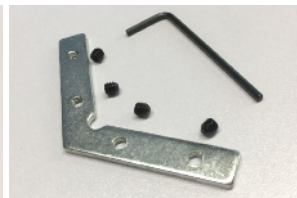

Description

Profilé en aluminium extrudé d'installation facile, pouvant être recoupé à la longueur nécessaire.

Capots diffusant et système d'attache disponibles. Plusieurs finitions possibles.

UPB1218LM200

Base aluminium
Longueur 2000 mm

Pose

Notre service "SUR MESURE" offre une réponse rapide à vos besoins spécifiques.

CAPOT

UPDO1218M200
OPALE

EMBOUTS

UPEAP1218 AVEC PASSAGE
UPESP1218 SANS PASSAGE

RACCORDS

UPRL1802525 180°

UPRL902525 90°

UPRL1202525 120°