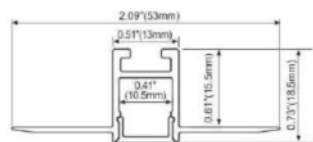

Description

Profilé en aluminium extrudé d'installation facile, pouvant être recoupé à la longueur nécessaire.

Capots diffusant et système d'attache disponibles. Plusieurs finitions possibles.

UPB1218LM200

Base aluminium
Longueur 2000 mm

Pose

Notre service "SUR MESURE" offre une réponse rapide à vos besoins spécifiques.

CAPOT

UPDO1218M200
OPALE

EMBOUTS

UPEAP1218 AVEC PASSAGE
UPESP1218 SANS PASSAGE

RACCORDS