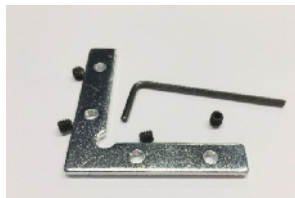

Description

Profilé en aluminium extrudé d'installation facile, pouvant être recoupé à la longueur nécessaire.

Capots diffusant et système d'attache disponibles. Plusieurs finitions possibles.

UPB1218LM200

Base aluminium
Longueur 2000 mm

Pose

Notre service "SUR MESURE" offre une réponse rapide à vos besoins spécifiques.

CAPOT

UPDO1218M200
OPALE

EMBOUTS

UPEAP1218 AVEC PASSAGE
UPESP1218 SANS PASSAGE

RACCORDS

UPRL1802525 180°

UPRL902525 90°

UPRL1202525 120°