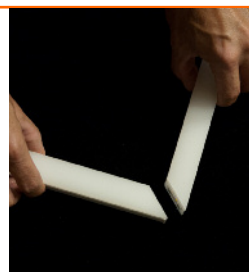

Applications

Intégration des rubans led, notamment de la gamme URBAN R U BAN . Permet la création d'éclairages originaux et augmente la durée de vie des rubans leds en dissipant efficacement la chaleur produite.

Description

Profilé en aluminium extrudé d'installation facile, pouvant être recoupé à la longueur nécessaire.

Capots diffusant et système d'attache disponibles. Plusieurs finitions possibles.

UPB1218LM200

Base aluminium
Longueur 2000 mm

Pose

Notre service "SUR MESURE" offre une réponse rapide à vos besoins spécifiques.

CAPOT

UPDO1218M200
OPALE

EMBOUTS

UPEAP1218 AVEC PASSAGE
UPESP1218 SANS PASSAGE

RACCORDS