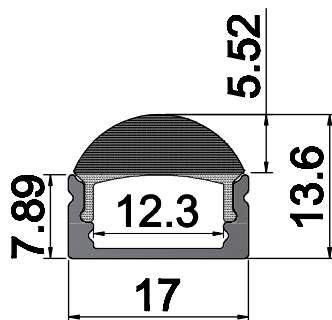

Description

Profilé en aluminium extrudé d'installation facile, pouvant être recoupé à la longueur nécessaire.

Plusieurs capots diffusant et systèmes d'attache disponibles.

Plusieurs finitions possibles.

UPB1708M250

Base aluminium
Longueur 2500 mm

Pose

Notre service "SUR-MESURE" offre une réponse rapide à vos besoins spécifiques.

CAPOTS

UPDT60M250
TRANSPARENT 60°

EMBOUTS

UPEAP601708
AVEC PASSAGE
UPESP601708
SANS PASSAGE

RACCORDS

UPRL1708 180°

UPRA1708 90°

CLIPS

UPCM1708 INOX

UPCMO1708 ORIENTABLE

UPKP1708 ABS