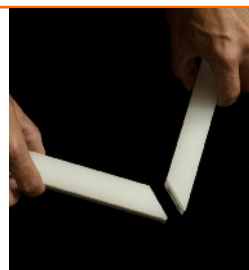

PROFIL

1708 CAPOT 60°

URBAN PROFIL

Applications

Intégration des rubans led, notamment de la gamme URBAN RUBAN. Permet la création d'éclairages originaux et augmente la durée de vie des rubans leds en dissipant efficacement la chaleur produite.

Description

Profilé en aluminium extrudé d'installation facile, pouvant être recoupé à la longueur nécessaire.

Plusieurs capots diffusant et systèmes d'attache disponibles.

Plusieurs finitions possibles.

UPB1708M250

Base aluminium
Longueur 2500 mm

Pose

Notre service "SUR-MESURE" offre une réponse rapide à vos besoins spécifiques.

CAPOTS

UPDT60M250
TRANSPARENT 60°

EMBOUTS

UPEAP601708
AVEC PASSAGE
UPESP601708
SANS PASSAGE

RACCORDS

UPRL1708 180°

UPRA1708 90°

CLIPS

UPCM1708 INOX

UPCMO1708 ORIENTABLE

UPKP1708 ABS