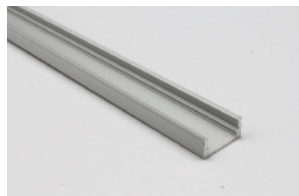

PROFIL

1708 CAPOT 60°

URBAN PROFIL

Applications

Intégration des rubans led, notamment de la gamme URBAN RUBAN. Permet la création d'éclairages originaux et augmente la durée de vie des rubans leds en dissipant efficacement la chaleur produite.

Description

Profilé en aluminium extrudé d'installation facile, pouvant être recoupé à la longueur nécessaire.

Plusieurs capots diffusant et systèmes d'attache disponibles.

Plusieurs finitions possibles.

UPB1708M250

Base aluminium
Longueur 2500 mm

Pose

Notre service "SUR-MESURE" offre une réponse rapide à vos besoins spécifiques.

CAPOTS

UPDT60M250
TRANSPARENT 60°

EMBOUTS

UPEAP601708
AVEC PASSAGE
UPESP601708
SANS PASSAGE