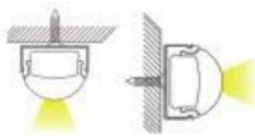

PROFIL

1708 CAPOT 60°

URBAN PROFIL

Applications

Intégration des rubans led, notamment de la gamme URBAN RUBAN. Permet la création d'éclairages originaux et augmente la durée de vie des rubans leds en dissipant efficacement la chaleur produite.

Description

Profilé en aluminium extrudé d'installation facile, pouvant être recoupé à la longueur nécessaire.

Plusieurs capots diffusant et systèmes d'attache disponibles.

Plusieurs finitions possibles.

UPB1708M250

Base aluminium
Longueur 2500 mm

Pose

Notre service "SUR-MESURE" offre une réponse rapide à vos besoins spécifiques.

CAPOTS

UPDT60M250
TRANSPARENT 60°

EMBOUTS

UPEAP601708
AVEC PASSAGE
UPESP601708
SANS PASSAGE