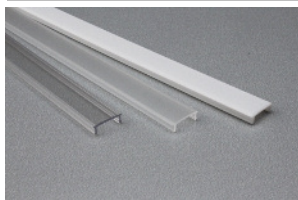

PROFIL

1712

40100

Base aluminium
Longueur 2500 mm

Pose

Applications

Intégration des rubans led, notamment de la gamme URBAN RUBAN. Permet la création d'éclairages originaux et augmente la durée de vie des rubans leds en dissipant efficacement la chaleur produite.

Description

Profilé en aluminium extrudé d'installation facile, pouvant être recoupé à la longueur nécessaire. Une gorge permet l'ajustement parfait des raccords et l'utilisation d'aimants comme système de fixation.

Plusieurs capots diffusant et systèmes d'attache disponibles.

Plusieurs finitions possibles.

CAPOTS

- 41100 OPALE
- 41101 SEMI-TRANSPARENT
- 41102 TRANSPARENT

Notre service "SUR-MESURE" offre une réponse rapide à vos besoins spécifiques.

EMBOUS

- 42100 AVEC PASSAGE
- 42101 SANS PASSAGE

RACCORDS

43100 180°

43101 90°

43102 90° VERTICAL

FIXATIONS

44100 INOX

44101 ORIENTABLE

44102 ABS

44103 AIMANT