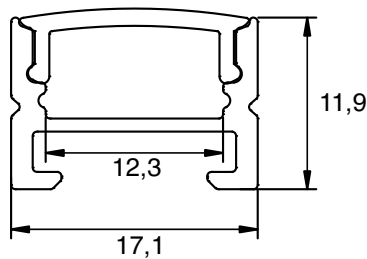

### 40100

Base aluminium  
 Longueur 2500 mm