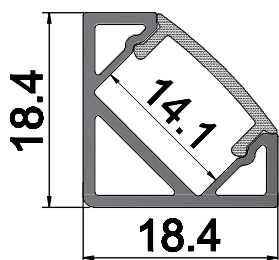

Applications

Intégration des rubans led, notamment de la gamme URBAN RUBAN. Permet la création d'éclairages originaux et augmente la durée de vie des rubans leds en dissipant efficacement la chaleur produite.

Description

Profilé en aluminium extrudé d'installation facile, pouvant être recoupé à la longueur nécessaire.

Plusieurs capots diffusant et systèmes d'attache disponibles.

Plusieurs finitions possibles.

UPB1818M250

Base aluminium
Longueur 2500 mm

Pose

Notre service "SUR-MESURE" offre une réponse rapide à vos besoins spécifiques.

CAPOTS

EMBOUTS

CLIPS

UPDOM250 OPALE

UPEAP1818 AVEC PASSAGE UPCM1818 INOX

UPCP1818 ABS

UPDSTM250 SEMI-TRANSPARENT UPESP1818 SANS PASSAGE

UPDTM250 TRANSPARENT