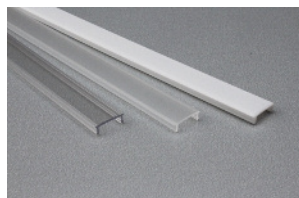

Applications

Intégration des rubans led, notamment de la gamme URBAN RUBAN. Permet la création d'éclairages originaux et augmente la durée de vie des rubans leds en dissipant efficacement la chaleur produite.

Description

Profilé en aluminium extrudé d'installation facile, pouvant être recoupé à la longueur nécessaire.

Plusieurs capots diffusant et systèmes d'attache disponibles.

Plusieurs finitions possibles.

UPB1818M250

Base aluminium
Longueur 2500 mm

Pose

Notre service "SUR-MESURE" offre une réponse rapide à vos besoins spécifiques.

CAPOTS

EMBOUTS

CLIPS

UPDOM250 OPALE

UPEAP1818 AVEC PASSAGE UPCM1818 INOX

UPCP1818 ABS

UPDSTM250 SEMI-TRANSPARENT UPESP1818 SANS PASSAGE

UPDTM250 TRANSPARENT