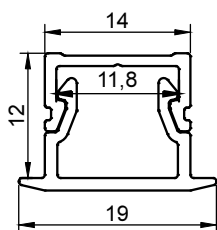

Description

Profilé en aluminium extrudé d'installation facile, pouvant être recoupé à la longueur nécessaire.

Ce profil permet une intégration parfaite en menuiserie, son capot recouvrant offre une finition avec continuité dans la diffusion du flux lumineux.

Plusieurs finitions possibles.

40180

Base aluminium
Longueur 2000 mm

CAPOT

41180 OPALE

EMBOUS

42180 AVEC PASSAGE

42181 SANS PASSAGE