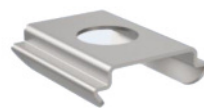

Description

Profilé en aluminium extrudé d'installation facile, pouvant être recoupé à la longueur nécessaire. Le point de feu est reculé dans le profil qui offre ainsi un excellent confort visuel. Une gorge permet l'ajustement parfait des raccords et l'utilisation d'aimants comme système de fixation.

Plusieurs capots diffusant et systèmes d'attache disponibles.

Finition NOIR.

40120

Base aluminium noir
Longueur 2000 mm

CAPOTS

- 41120 OPALE
- 41121 PRISMATIQUE
- 41122 SEMI TRANSPARENT

Notre service "SUR-MESURE" offre une réponse rapide à vos besoins spécifiques.

EMBOUS

42120 NOIR
SANS PASSAGE

RACCORDS

43100 180°

43101 90°

43102 90° VERTICAL

FIXATIONS

44111 INOX

44110 A GLISSER

44115 SUSPENSION