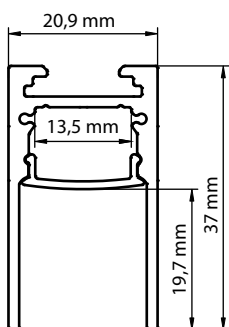

Description

Profilé en aluminium extrudé d'installation facile, pouvant être recoupé à la longueur nécessaire. Le point de feu est reculé dans le profil qui offre ainsi un excellent confort visuel. Une gorge permet l'ajustement parfait des raccords et l'utilisation d'aimants comme système de fixation.

Plusieurs capots diffusant et systèmes d'attache disponibles.

Finition NOIR.

40120

Base aluminium noir
Longueur 2000 mm

CAPOTS

- 41120 OPALE
- 41121 PRISMATIQUE
- 41122 NOIR

Notre service "SUR-MESURE" offre une réponse rapide à vos besoins spécifiques.