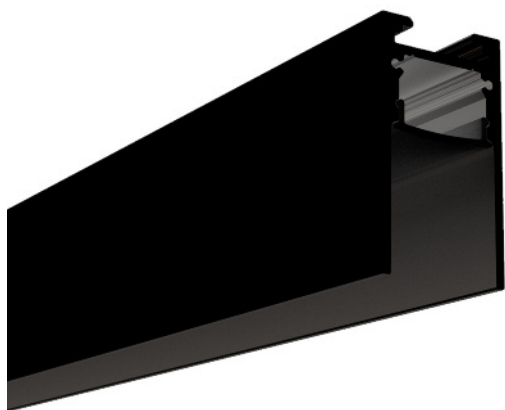

PROFIL 2137

Applications

Intégration des rubans led, notamment de la gamme URBAN RUBAN. Permet la création d'éclairages originaux et augmente la durée de vie des rubans leds en dissipant efficacement la chaleur produite.

Description

Profilé en aluminium extrudé d'installation facile, pouvant être recoupé à la longueur nécessaire. Le point de feu est reculé dans le profil qui offre ainsi un excellent confort visuel. Une gorge permet l'ajustement parfait des raccords et l'utilisation d'aimants comme système de fixation.

Plusieurs capots diffusant et systèmes d'attache disponibles.

Finition NOIR.

40120

Base aluminium noir
Longueur 2000 mm

CAPOTS

- 41120 OPALE
- 41121 PRISMATIQUE
- 41122 SEMI TRANSPARENT

Notre service "SUR-MESURE" offre une réponse rapide à vos besoins spécifiques.