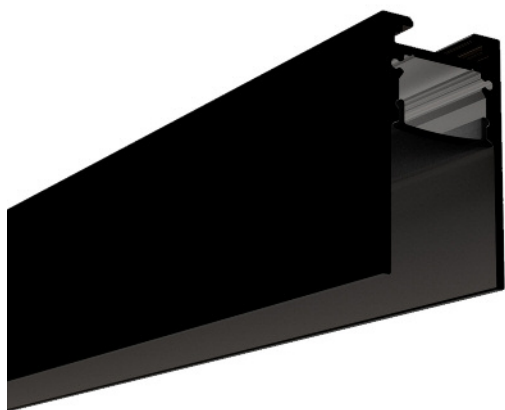

PROFIL 2137

Applications

Intégration des rubans led, notamment de la gamme URBAN RUBAN. Permet la création d'éclairages originaux et augmente la durée de vie des rubans leds en dissipant efficacement la chaleur produite.

Description

Profilé en aluminium extrudé d'installation facile, pouvant être recoupé à la longueur nécessaire. Le point de feu est reculé dans le profil qui offre ainsi un excellent confort visuel. Une gorge permet l'ajustement parfait des raccords et l'utilisation d'aimants comme système de fixation.

Plusieurs capots diffusant et systèmes d'attache disponibles.

Finition NOIR.

40120

Base aluminium noir
Longueur 2000 mm

CAPOTS

- 41120 OPALE
- 41121 PRISMATIQUE
- 41122 NOIR

Notre service "SUR-MESURE" offre une réponse rapide à vos besoins spécifiques.