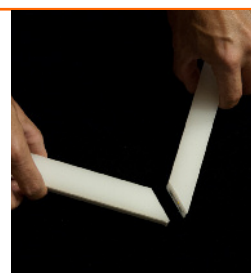

PROFIL 2137

Applications

Intégration des rubans led, notamment de la gamme URBAN RUBAN. Permet la création d'éclairages originaux et augmente la durée de vie des rubans leds en dissipant efficacement la chaleur produite.

Description

Profilé en aluminium extrudé d'installation facile, pouvant être recoupé à la longueur nécessaire. Le point de feu est reculé dans le profil qui offre ainsi un excellent confort visuel. Une gorge permet l'ajustement parfait des raccords et l'utilisation d'aimants comme système de fixation.

Plusieurs capots diffusant et systèmes d'attache disponibles.

Finition NOIR.

40120

Base aluminium noir
Longueur 2000 mm

CAPOTS

- 41120 OPALE
- 41121 PRISMATIQUE
- 41122 SEMI TRANSPARENT

Notre service "SUR-MESURE" offre une réponse rapide à vos besoins spécifiques.

EMBOUS

42120 NOIR
SANS PASSAGE

RACCORDS

43100 180°

43101 90°

43102 90° VERTICAL

FIXATIONS

44111 INOX