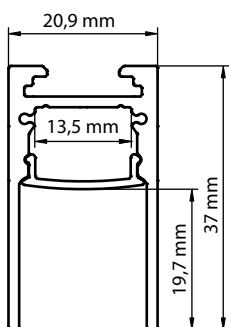

Description

Profilé en aluminium extrudé d'installation facile, pouvant être recoupé à la longueur nécessaire. Le point de feu est reculé dans le profil qui offre ainsi un excellent confort visuel. Une gorge permet l'ajustement parfait des raccords et l'utilisation d'aimants comme système de fixation.

Plusieurs capots diffusant et systèmes d'attache disponibles.

Finition NOIR.

40120

Base aluminium noir
Longueur 2000 mm

CAPOTS

- 41120 OPALE
- 41121 PRISMATIQUE
- 41122 SEMI TRANSPARENT

Notre service "SUR-MESURE" offre une réponse rapide à vos besoins spécifiques.