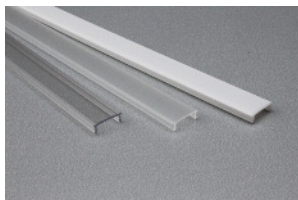

PROFIL 2137

Applications

Intégration des rubans led, notamment de la gamme URBAN RUBAN. Permet la création d'éclairages originaux et augmente la durée de vie des rubans leds en dissipant efficacement la chaleur produite.

Description

Profilé en aluminium extrudé d'installation facile, pouvant être recoupé à la longueur nécessaire. Le point de feu est reculé dans le profil qui offre ainsi un excellent confort visuel. Une gorge permet l'ajustement parfait des raccords et l'utilisation d'aimants comme système de fixation.

Plusieurs capots diffusant et systèmes d'attache disponibles.

Finition NOIR.

40120

Base aluminium noir
Longueur 2000 mm

CAPOTS

- 41120 OPALE
- 41121 PRISMATIQUE
- 41122 NOIR

Notre service "SUR-MESURE" offre une réponse rapide à vos besoins spécifiques.

EMBOUS

42120 NOIR
SANS PASSAGE

RACCORDS

43100 180°

43101 90°

43102 90° VERTICAL

FIXATIONS

44111 INOX