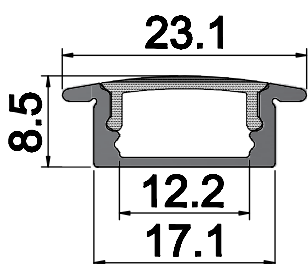

Description

Profilé en aluminium extrudé d'installation facile, pouvant être recoupé à la longueur nécessaire.

Plusieurs capots diffusant et systèmes d'attache disponibles.

Plusieurs finitions possibles.

Réf. 40510

Base aluminium
Longueur 2500 mm

Pose

Notre service "SUR-MESURE" offre une réponse rapide à vos besoins spécifiques.

CAPOTS

- 41100 OPALE
- 41101 SEMI-TRANSPARENT
- 41102 TRANSPARENT
- 41103 NOIR