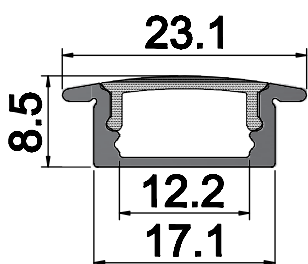

Description

Profilé en aluminium extrudé d'installation facile, pouvant être recoupé à la longueur nécessaire.

Plusieurs capots diffusant et systèmes d'attache disponibles.

Plusieurs finitions possibles.

UPB2308M250

Base aluminium
Longueur 2500 mm

Pose

Notre service "SUR-MESURE" offre une réponse rapide à vos besoins spécifiques.

CAPOTS

- UPDOM250 OPALE
- UPDSTM250 SEMI-TRANSPARENT
- UPDTM250 TRANSPARENT

EMBOUS