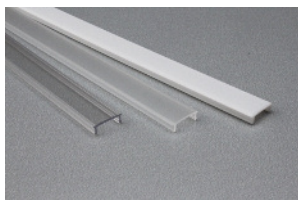

PROFIL 2308

URBAN PROFIL

IP 20

LED
12mm

Applications

Intégration des rubans led, notamment de la gamme URBAN RUBAN. Permet la création d'éclairages originaux et augmente la durée de vie des rubans leds en dissipant efficacement la chaleur produite.

Description

Profilé en aluminium extrudé d'installation facile, pouvant être recoupé à la longueur nécessaire.

Plusieurs capots diffusant et systèmes d'attache disponibles.

Plusieurs finitions possibles.

UPB2308M250

Base aluminium
Longueur 2500 mm

Pose

Notre service "SUR-MESURE" offre une réponse rapide à vos besoins spécifiques.

CAPOTS

- UPDOM250 OPALE
- UPDSTM250 SEMI-TRANSPARENT
- UPDTM250 TRANSPARENT

EMBOUS