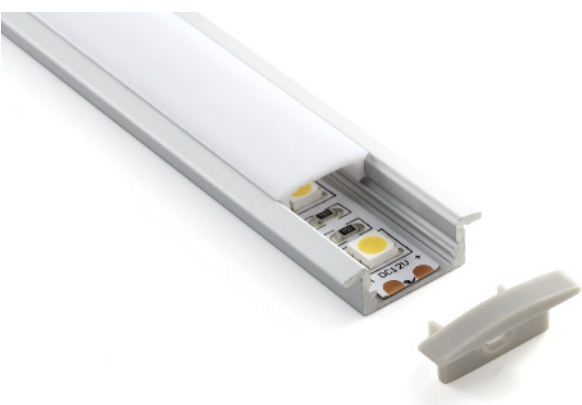

PROFIL 2308

URBAN PROFIL

IP 20

LED
12mm

Applications

Intégration des rubans led, notamment de la gamme URBAN RUBAN. Permet la création d'éclairages originaux et augmente la durée de vie des rubans leds en dissipant efficacement la chaleur produite.

Description

Profilé en aluminium extrudé d'installation facile, pouvant être recoupé à la longueur nécessaire.

Plusieurs capots diffusant et systèmes d'attache disponibles.

Plusieurs finitions possibles.

UPB2308M250

Base aluminium
Longueur 2500 mm

Pose

Notre service "SUR-MESURE" offre une réponse rapide à vos besoins spécifiques.

CAPOTS

- UPDOM250 OPALE
- UPDSTM250 SEMI-TRANSPARENT
- UPDTM250 TRANSPARENT

EMBOUS