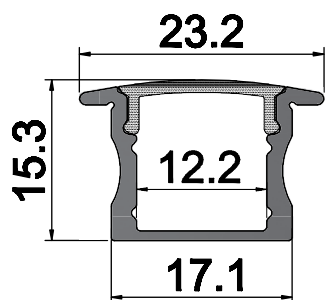

PROFIL 2315

UPB2315M250

Base aluminium
Longueur 2500 mm

Pose

Applications

Intégration des rubans led, notamment de la gamme URBAN RUBAN. Permet la création d'éclairages originaux et augmente la durée de vie des rubans leds en dissipant efficacement la chaleur produite.

Description

Profilé en aluminium extrudé d'installation facile, pouvant être recoupé à la longueur nécessaire.

Plusieurs capots diffusant et systèmes d'attache disponibles.

Plusieurs finitions possibles.