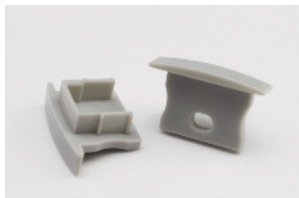

EMBOUS

UPDOM250 OPALE

UPEAP2315 AVEC PASSAGE

UPDSTM250 SEMI-TRANSPARENT

UPESP2315 SANS PASSAGE

UPDTM250 TRANSPARENT