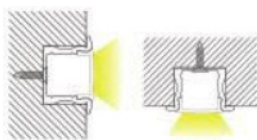

PROFIL 2315

UPB2315M250

Base aluminium
Longueur 2500 mm

Pose

Applications

Intégration des rubans led, notamment de la gamme URBAN RUBAN. Permet la création d'éclairages originaux et augmente la durée de vie des rubans leds en dissipant efficacement la chaleur produite.

Description

Profilé en aluminium extrudé d'installation facile, pouvant être recoupé à la longueur nécessaire.

Plusieurs capots diffusant et systèmes d'attache disponibles.

Plusieurs finitions possibles.