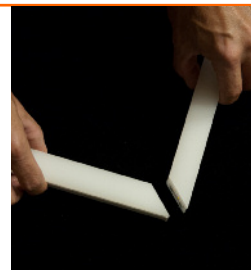

PROFIL 2315

UPB2315M250

Base aluminium
Longueur 2500 mm

Pose

Applications

Intégration des rubans led, notamment de la gamme URBAN RUBAN. Permet la création d'éclairages originaux et augmente la durée de vie des rubans leds en dissipant efficacement la chaleur produite.

Description

Profilé en aluminium extrudé d'installation facile, pouvant être recoupé à la longueur nécessaire.

Plusieurs capots diffusant et systèmes d'attache disponibles.

Plusieurs finitions possibles.

Notre service "SUR-MESURE" offre une réponse rapide à vos besoins spécifiques.

CAPOTS

EMBOUS

UPDOM250 OPALE

UPEAP2315 AVEC PASSAGE

UPDSTM250 SEMI-TRANSPARENT

UPESP2315 SANS PASSAGE

UPDTM250 TRANSPARENT