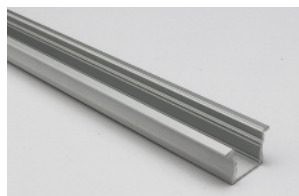

PROFIL 2315

UPB2315M250

Base aluminium
Longueur 2500 mm

Pose

Applications

Intégration des rubans led, notamment de la gamme URBAN RUBAN. Permet la création d'éclairages originaux et augmente la durée de vie des rubans leds en dissipant efficacement la chaleur produite.

Description

Profilé en aluminium extrudé d'installation facile, pouvant être recoupé à la longueur nécessaire.

Plusieurs capots diffusant et systèmes d'attache disponibles.

Plusieurs finitions possibles.

Notre service "SUR-MESURE" offre une réponse rapide à vos besoins spécifiques.

CAPOTS

EMBOUS

UPDOM250 OPALE

UPEAP2315 AVEC PASSAGE

UPDSTM250 SEMI-TRANSPARENT

UPESP2315 SANS PASSAGE

UPDTM250 TRANSPARENT