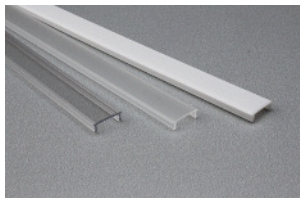

PROFIL 2315

UPB2315M250

Base aluminium
Longueur 2500 mm

Pose

Applications

Intégration des rubans led, notamment de la gamme URBAN RUBAN. Permet la création d'éclairages originaux et augmente la durée de vie des rubans leds en dissipant efficacement la chaleur produite.

Description

Profilé en aluminium extrudé d'installation facile, pouvant être recoupé à la longueur nécessaire.

Plusieurs capots diffusant et systèmes d'attache disponibles.

Plusieurs finitions possibles.

Notre service "SUR-MESURE" offre une réponse rapide à vos besoins spécifiques.

CAPOTS

EMBOUS

UPDOM250 OPALE

UPEAP2315 AVEC PASSAGE

UPDSTM250 SEMI-TRANSPARENT

UPESP2315 SANS PASSAGE

UPDTM250 TRANSPARENT