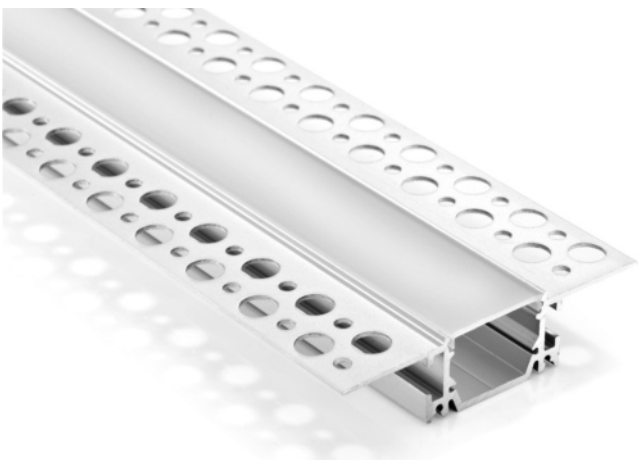

PROFIL 2418

Applications

Intégration des rubans led, notamment de la gamme URBAN RUBAN. Permet la création d'éclairages originaux et augmente la durée de vie des rubans leds en dissipant efficacement la chaleur produite.

Description

Profilé en aluminium extrudé d'installation facile, pouvant être recoupé à la longueur nécessaire.

Capots diffusant et système d'attache disponibles. Plusieurs finitions possibles.

Réf. 40560

Base aluminium
Longueur 2000 mm

Pose

Notre service "SUR-MESURE" offre une réponse rapide à vos besoins spécifiques.

CAPOT	EMBOUTS	RACCORDS		
-------	---------	----------	--	--

- 41341 OPALE 2000mm
- 41342 OPALE 2500mm
- 41344 OPALE 5000mm
- 41352 NOIR 2500mm
- 41354 NOIR 5000mm