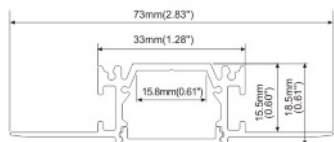

Description

Profilé en aluminium extrudé d'installation facile, pouvant être recoupé à la longueur nécessaire.

Capots diffusant et système d'attache disponibles. Plusieurs finitions possibles.

Réf. 40560

Base aluminium
Longueur 2000 mm

Pose

Notre service "SUR-MESURE" offre une réponse rapide à vos besoins spécifiques.

CAPOT	EMBOUTS	RACCORDS		
-------	---------	----------	--	--

- 41341 OPALE 2000mm
- 41342 OPALE 2500mm
- 41344 OPALE 5000mm
- 41352 NOIR 2500mm
- 41354 NOIR 5000mm