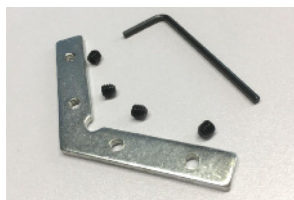

PROFIL 2418

Applications

Intégration des rubans led, notamment de la gamme URBAN RUBAN. Permet la création d'éclairages originaux et augmente la durée de vie des rubans leds en dissipant efficacement la chaleur produite.

Description

Profilé en aluminium extrudé d'installation facile, pouvant être recoupé à la longueur nécessaire.

Capots diffusant et système d'attache disponibles. Plusieurs finitions possibles.

Réf. 40560

Base aluminium
Longueur 2000 mm

Pose

Notre service "SUR-MESURE" offre une réponse rapide à vos besoins spécifiques.

CAPOT	EMBOUTS	RACCORDS		

- 41341 OPALE 2000mm
- 41342 OPALE 2500mm
- 41344 OPALE 5000mm
- 41352 NOIR 2500mm
- 41354 NOIR 5000mm

42468 SANS PASSAGE

43341 180°

43342 90°

43343 120°