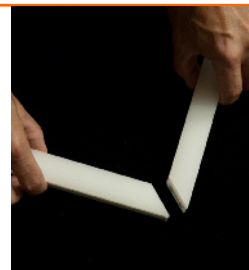

PROFIL 2418

Applications

Intégration des rubans led, notamment de la gamme URBAN RUBAN. Permet la création d'éclairages originaux et augmente la durée de vie des rubans leds en dissipant efficacement la chaleur produite.

Description

Profilé en aluminium extrudé d'installation facile, pouvant être recoupé à la longueur nécessaire.

Capots diffusant et système d'attache disponibles. Plusieurs finitions possibles.

Réf. 40560

Base aluminium
Longueur 2000 mm

Pose

Notre service "SUR-MESURE" offre une réponse rapide à vos besoins spécifiques.

CAPOT	EMBOUTS	RACCORDS		
-------	---------	----------	--	--

- 41341 OPALE 2000mm
- 41342 OPALE 2500mm
- 41344 OPALE 5000mm
- 41352 NOIR 2500mm
- 41354 NOIR 5000mm