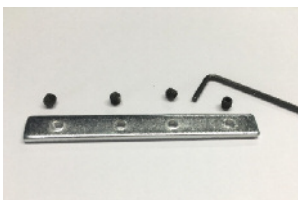

42468 SANS PASSAGE

43341 180°