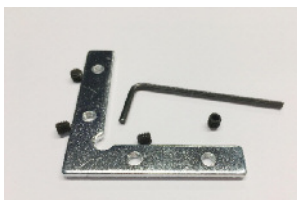

PROFIL 2418

Applications

Intégration des rubans led, notamment de la gamme URBAN RUBAN. Permet la création d'éclairages originaux et augmente la durée de vie des rubans leds en dissipant efficacement la chaleur produite.

Description

Profilé en aluminium extrudé d'installation facile, pouvant être recoupé à la longueur nécessaire.

Capots diffusant et système d'attache disponibles. Plusieurs finitions possibles.

Réf. 40560

Base aluminium
Longueur 2000 mm

Pose

Notre service "SUR-MESURE" offre une réponse rapide à vos besoins spécifiques.

CAPOT	EMBOUTS	RACCORDS		

- 41341 OPALE 2000mm
- 41342 OPALE 2500mm
- 41344 OPALE 5000mm
- 41352 NOIR 2500mm
- 41354 NOIR 5000mm

42468 SANS PASSAGE

43341 180°

43342 90°

43343 120°