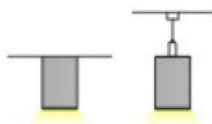

Intégration des rubans led, notamment de la gamme URBAN RUBAN. Permet la création d'éclairages originaux et augmente la durée de vie des rubans leds en dissipant efficacement la chaleur produite.

Description

Profilé en aluminium extrudé d'installation facile, pouvant être recoupé à la longueur nécessaire.

Plusieurs capots diffusant et systèmes d'attache disponibles.

Plusieurs finitions possibles.

Pose

Notre service "SUR-MESURE" offre une réponse rapide à vos besoins spécifiques.