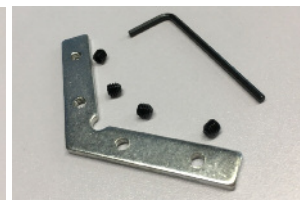

Applications

Intégration des rubans led, notamment de la gamme URBAN RUBAN. Permet la création d'éclairages originaux et augmente la durée de vie des rubans leds en dissipant efficacement la chaleur produite.

Description

Profilé en aluminium extrudé d'installation facile, pouvant être recoupé à la longueur nécessaire.

Plusieurs capots diffusant et systèmes d'attache disponibles.

Plusieurs finitions possibles.

Notre service "SUR-MESURE" offre une réponse rapide à vos besoins spécifiques.

PROFIL		
LONGUEUR	COULEUR	RÉFÉRENCE
1000 mm	Blanc	40341
2000 mm	Blanc	40342
3000 mm	Blanc	40343
4000 mm	Blanc	40344
5000 mm	Blanc	40345
1000 mm	Noir	40351
2000 mm	Noir	40352
3000 mm	Noir	40353
4000 mm	Noir	40354
5000 mm	Noir	40355
1000 mm	Aluminium	40361
2000 mm	Aluminium	40362
3000 mm	Aluminium	40363
4000 mm	Aluminium	40364
5000 mm	Aluminium	40365

Pose

EMBOUTS

42340 BLANC SANS PASSAGE
42341 NOIR SANS PASSAGE
42342 ALUMINIUM SANS PASSAGE

CLIPS

43344 INOX

SUSPENSION

43345 INOX

DIFFUSEUR		
LONGUEUR	TYPE	RÉFÉRENCE
1000 mm	Opale	41360
2000 mm	Opale	41361
3000 mm	Opale	41362
4000 mm	Opale	41363
5000 mm	Opale	41364

RACCORDS

43341 180°

43342 90°

43343 120°