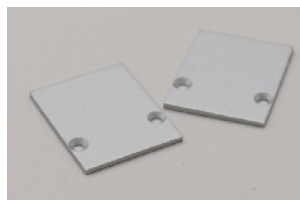

Description

Profilé en aluminium extrudé d'installation facile, pouvant être recoupé à la longueur nécessaire.

Plusieurs capots diffusant et systèmes d'attache disponibles.

Plusieurs finitions possibles.

Notre service "SUR-MESURE" offre une réponse rapide à vos besoins spécifiques.

PROFIL		
LONGUEUR	COULEUR	RÉFÉRENCE
1000 mm	Blanc	40341
2000 mm	Blanc	40342
3000 mm	Blanc	40343
4000 mm	Blanc	40344
5000 mm	Blanc	40345
1000 mm	Noir	40351
2000 mm	Noir	40352
3000 mm	Noir	40353
4000 mm	Noir	40354
5000 mm	Noir	40355
1000 mm	Aluminium	40361
2000 mm	Aluminium	40362
3000 mm	Aluminium	40363
4000 mm	Aluminium	40364
5000 mm	Aluminium	40365

Pose

EMBOUTS

42340 BLANC SANS PASSAGE
42341 NOIR SANS PASSAGE
42342 ALUMINIUM SANS PASSAGE

CLIPS

43344 INOX

SUSPENSION

43345 INOX

DIFFUSEUR		
LONGUEUR	TYPE	RÉFÉRENCE
1000 mm	Opale	41360
2000 mm	Opale	41361
3000 mm	Opale	41362
4000 mm	Opale	41363
5000 mm	Opale	41364