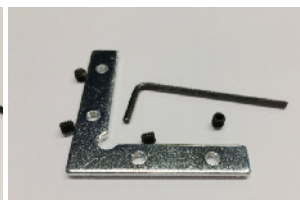

Applications

Intégration des rubans led, notamment de la gamme URBAN RUBAN. Permet la création d'éclairages originaux et augmente la durée de vie des rubans leds en dissipant efficacement la chaleur produite.

Description

Profilé en aluminium extrudé d'installation facile, pouvant être recoupé à la longueur nécessaire.

Plusieurs capots diffusant et systèmes d'attache disponibles.

Plusieurs finitions possibles.

Notre service "SUR-MESURE" offre une réponse rapide à vos besoins spécifiques.

PROFIL		
LONGUEUR	COULEUR	RÉFÉRENCE
1000 mm	Blanc	40341
2000 mm	Blanc	40342
3000 mm	Blanc	40343
4000 mm	Blanc	40344
5000 mm	Blanc	40345
1000 mm	Noir	40351
2000 mm	Noir	40352
3000 mm	Noir	40353
4000 mm	Noir	40354
5000 mm	Noir	40355
1000 mm	Aluminium	40361
2000 mm	Aluminium	40362
3000 mm	Aluminium	40363
4000 mm	Aluminium	40364
5000 mm	Aluminium	40365

Pose

EMBOUTS

42340 BLANC SANS PASSAGE
42341 NOIR SANS PASSAGE
42342 ALUMINIUM SANS PASSAGE

CLIPS

43344 INOX

SUSPENSION

43345 INOX

DIFFUSEUR		
LONGUEUR	TYPE	RÉFÉRENCE
1000 mm	Opale	41360
2000 mm	Opale	41361
3000 mm	Opale	41362
4000 mm	Opale	41363
5000 mm	Opale	41364

RACCORDS

43341 180°

43342 90°

43343 120°