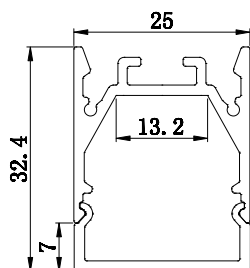

Description

Profilé en aluminium extrudé d'installation facile, pouvant être recoupé à la longueur nécessaire.

Plusieurs capots diffusant et systèmes d'attache disponibles.

Plusieurs finitions possibles.

Notre service "SUR-MESURE" offre une réponse rapide à vos besoins spécifiques.

PROFIL		
LONGUEUR	COULEUR	RÉFÉRENCE
1000 mm	Blanc	40341
2000 mm	Blanc	40342
3000 mm	Blanc	40343
4000 mm	Blanc	40344
5000 mm	Blanc	40345
1000 mm	Noir	40351
2000 mm	Noir	40352
3000 mm	Noir	40353
4000 mm	Noir	40354
5000 mm	Noir	40355
1000 mm	Aluminium	40361
2000 mm	Aluminium	40362
3000 mm	Aluminium	40363
4000 mm	Aluminium	40364
5000 mm	Aluminium	40365

Pose

EMBOUTS

42340 BLANC SANS PASSAGE
42341 NOIR SANS PASSAGE
42342 ALUMINIUM SANS PASSAGE

CLIPS

43344 INOX

SUSPENSION

43345 INOX

DIFFUSEUR		
LONGUEUR	TYPE	RÉFÉRENCE
1000 mm	Opale	41360
2000 mm	Opale	41361
3000 mm	Opale	41362
4000 mm	Opale	41363
5000 mm	Opale	41364

RACCORDS

43341 180°

43342 90°

43343 120°