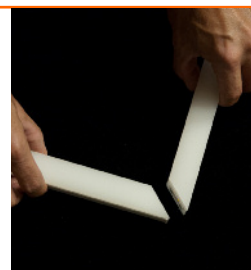

Intégration des rubans led, notamment de la gamme URBAN RUBAN. Permet la création d'éclairages originaux et augmente la durée de vie des rubans leds en dissipant efficacement la chaleur produite.

Description

Profilé en aluminium extrudé d'installation facile, pouvant être recoupé à la longueur nécessaire.

Plusieurs capots diffusant et systèmes d'attache disponibles.

Plusieurs finitions possibles.

Pose

Notre service "SUR-MESURE" offre une réponse rapide à vos besoins spécifiques.

CAPOT	EMBOUTS	RACCORDS	CLIPS
<p>UPD3FO2525M250 OPALE</p>	<p>UPE3FSP2525 SANS PASSAGE</p>	<p>UPRL1802525 180°</p>	<p>UPCM2525 INOX</p>
		<p>UPRL902525 90°</p>	<p>SUSPENSION</p>
		<p>UPRL1202525 120°</p>	<p>UPSM1550 INOX</p>