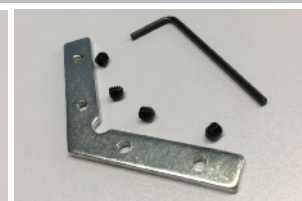

Applications

Intégration des rubans led, notamment de la gamme URBAN RUBAN. Permet la création d'éclairages originaux et augmente la durée de vie des rubans leds en dissipant efficacement la chaleur produite.

Description

Profilé en aluminium extrudé d'installation facile, pouvant être recoupé à la longueur nécessaire.

Plusieurs capots diffusant et systèmes d'attache disponibles.

Plusieurs finitions possibles.

Notre service "SUR-MESURE" offre une réponse rapide à vos besoins spécifiques.

PROFIL		
LONGUEUR	COULEUR	RÉFÉRENCE
1000 mm	Blanc	40341
2000 mm	Blanc	40342
3000 mm	Blanc	40343
4000 mm	Blanc	40344
5000 mm	Blanc	40345
1000 mm	Noir	40351
2000 mm	Noir	40352
3000 mm	Noir	40353
4000 mm	Noir	40354
5000 mm	Noir	40355
1000 mm	Aluminium	40361
2000 mm	Aluminium	40362
3000 mm	Aluminium	40363
4000 mm	Aluminium	40364
5000 mm	Aluminium	40365

DIFFUSEUR		
LONGUEUR	TYPE	RÉFÉRENCE
1000 mm	Opale	41340
2000 mm	Opale	41341
3000 mm	Opale	41342
4000 mm	Opale	41343
5000 mm	Opale	41344
1000 mm	Noir	41350
2000 mm	Noir	41351
3000 mm	Noir	41352
4000 mm	Noir	41353
5000 mm	Noir	41354
1000 mm	Prismatique	41355
2000 mm	Prismatique	41356
3000 mm	Prismatique	41357
4000 mm	Prismatique	41358
5000 mm	Prismatique	41359

Pose

EMBOUTS

42344 BLANC SANS PASSAGE
42345 NOIR SANS PASSAGE
42346 ALUMINIUM SANS PASSAGE

CLIPS

43344 INOX

SUSPENSION

43345 INOX

RACCORDS

43341 180°

43342 90°

43343 120°