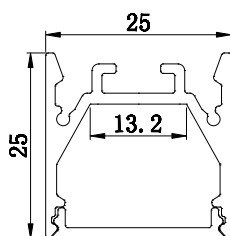

Description

Profilé en aluminium extrudé d'installation facile, pouvant être recoupé à la longueur nécessaire.

Plusieurs capots diffusant et systèmes d'attache disponibles.

Plusieurs finitions possibles.

Notre service "SUR-MESURE" offre une réponse rapide à vos besoins spécifiques.

PROFIL		
LONGUEUR	COULEUR	RÉFÉRENCE
1000 mm	Blanc	40341
2000 mm	Blanc	40342
3000 mm	Blanc	40343
4000 mm	Blanc	40344
5000 mm	Blanc	40345
1000 mm	Noir	40351
2000 mm	Noir	40352
3000 mm	Noir	40353
4000 mm	Noir	40354
5000 mm	Noir	40355
1000 mm	Aluminium	40361
2000 mm	Aluminium	40362
3000 mm	Aluminium	40363
4000 mm	Aluminium	40364
5000 mm	Aluminium	40365

DIFFUSEUR		
LONGUEUR	TYPE	RÉFÉRENCE
1000 mm	Opale	41340
2000 mm	Opale	41341
3000 mm	Opale	41342
4000 mm	Opale	41343
5000 mm	Opale	41344
1000 mm	Noir	41350
2000 mm	Noir	41351
3000 mm	Noir	41352
4000 mm	Noir	41353
5000 mm	Noir	41354
1000 mm	Prismatique	41355
2000 mm	Prismatique	41356
3000 mm	Prismatique	41357
4000 mm	Prismatique	41358
5000 mm	Prismatique	41359