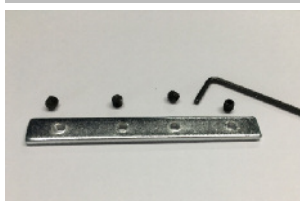

Description

Profilé en aluminium extrudé d'installation facile, pouvant être recoupé à la longueur nécessaire.

Plusieurs capots diffusant et systèmes d'attache disponibles.

Plusieurs finitions possibles.

DIFFUSEUR		
LONGUEUR	TYPE	RÉFÉRENCE
1000 mm	Opale	41345
2000 mm	Opale	41346
3000 mm	Opale	41347
4000 mm	Opale	41348
5000 mm	Opale	41349
1000 mm	Noir	41350
2000 mm	Noir	41351
3000 mm	Noir	41352
4000 mm	Noir	41353
5000 mm	Noir	41354
1000 mm	Prismatique	41355
2000 mm	Prismatique	41356
3000 mm	Prismatique	41357
4000 mm	Prismatique	41358
5000 mm	Prismatique	41359

Pose

EMBOUTS

42340 BLANC SANS PASSAGE
42341 NOIR SANS PASSAGE
42342 ALUMINIUM SANS PASSAGE

CLIPS

43344 INOX

SUSPENSION

43345 INOX

RACCORDS