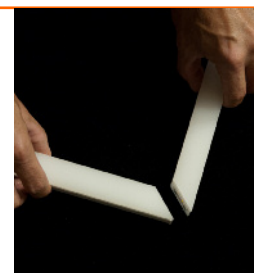

Description

Profilé en aluminium extrudé d'installation facile, pouvant être recoupé à la longueur nécessaire.

Plusieurs capots diffusant et systèmes d'attache disponibles.

Plusieurs finitions possibles.

Notre service "SUR-MESURE" offre une réponse rapide à vos besoins spécifiques.

PROFIL		
LONGUEUR	COULEUR	RÉFÉRENCE
1000 mm	Blanc	40341
2000 mm	Blanc	40342
3000 mm	Blanc	40343
4000 mm	Blanc	40344
5000 mm	Blanc	40345
1000 mm	Noir	40351
2000 mm	Noir	40352
3000 mm	Noir	40353
4000 mm	Noir	40354
5000 mm	Noir	40355
1000 mm	Aluminium	40361
2000 mm	Aluminium	40362
3000 mm	Aluminium	40363
4000 mm	Aluminium	40364
5000 mm	Aluminium	40365