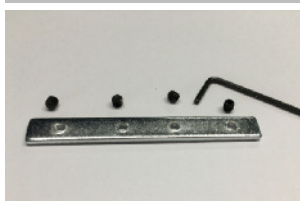

Description

Profilé en aluminium extrudé d'installation facile, pouvant être recoupé à la longueur nécessaire.

Plusieurs capots diffusant et systèmes d'attache disponibles.

Plusieurs finitions possibles.

DIFFUSEUR		
LONGUEUR	TYPE	RÉFÉRENCE
1000 mm	Opale	41340
2000 mm	Opale	41341
3000 mm	Opale	41342
4000 mm	Opale	41343
5000 mm	Opale	41344
1000 mm	Noir	41350
2000 mm	Noir	41351
3000 mm	Noir	41352
4000 mm	Noir	41353
5000 mm	Noir	41354
1000 mm	Prismatique	41355
2000 mm	Prismatique	41356
3000 mm	Prismatique	41357
4000 mm	Prismatique	41358
5000 mm	Prismatique	41359

Pose

EMBOUTS

42344 BLANC SANS PASSAGE
42345 NOIR SANS PASSAGE
42346 ALUMINIUM SANS PASSAGE

CLIPS

43344 INOX

SUSPENSION

43345 INOX

RACCORDS