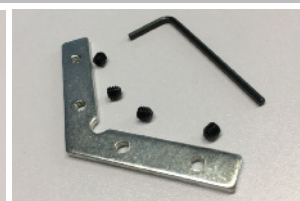

Applications

Intégration des rubans led, notamment de la gamme URBAN RUBAN. Permet la création d'éclairages originaux et augmente la durée de vie des rubans leds en dissipant efficacement la chaleur produite.

Description

Profilé en aluminium extrudé d'installation facile, pouvant être recoupé à la longueur nécessaire.

Plusieurs capots diffusant et systèmes d'attache disponibles.

Plusieurs finitions possibles.

Notre service "SUR-MESURE" offre une réponse rapide à vos besoins spécifiques.

PROFIL		
LONGUEUR	COULEUR	RÉFÉRENCE
1000 mm	Blanc	40341
2000 mm	Blanc	40342
3000 mm	Blanc	40343
4000 mm	Blanc	40344
5000 mm	Blanc	40345
1000 mm	Noir	40351
2000 mm	Noir	40352
3000 mm	Noir	40353
4000 mm	Noir	40354
5000 mm	Noir	40355
1000 mm	Aluminium	40361
2000 mm	Aluminium	40362
3000 mm	Aluminium	40363
4000 mm	Aluminium	40364
5000 mm	Aluminium	40365

DIFFUSEUR		
LONGUEUR	TYPE	RÉFÉRENCE
1000 mm	Opale	41345
2000 mm	Opale	41346
3000 mm	Opale	41347
4000 mm	Opale	41348
5000 mm	Opale	41349
1000 mm	Noir	41350
2000 mm	Noir	41351
3000 mm	Noir	41352
4000 mm	Noir	41353
5000 mm	Noir	41354
1000 mm	Prismatique	41355
2000 mm	Prismatique	41356
3000 mm	Prismatique	41357
4000 mm	Prismatique	41358
5000 mm	Prismatique	41359

Pose

EMBOUTS

42340 BLANC SANS PASSAGE
42341 NOIR SANS PASSAGE
42342 ALUMINIUM SANS PASSAGE

CLIPS

43344 INOX

SUSPENSION

43345 INOX

RACCORDS

43341 180°

43342 90°

43343 120°