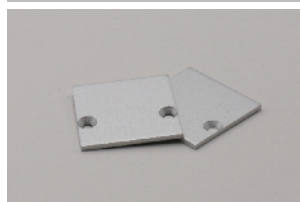

Applications

Intégration des rubans led, notamment de la gamme URBAN RUBAN. Permet la création d'éclairages originaux et augmente la durée de vie des rubans leds en dissipant efficacement la chaleur produite.

Description

Profilé en aluminium extrudé d'installation facile, pouvant être recoupé à la longueur nécessaire.

Plusieurs capots diffusant et systèmes d'attache disponibles.

Plusieurs finitions possibles.

Notre service "SUR-MESURE" offre une réponse rapide à vos besoins spécifiques.

PROFIL		
LONGUEUR	COULEUR	RÉFÉRENCE
1000 mm	Blanc	40341
2000 mm	Blanc	40342
3000 mm	Blanc	40343
4000 mm	Blanc	40344
5000 mm	Blanc	40345
1000 mm	Noir	40351
2000 mm	Noir	40352
3000 mm	Noir	40353
4000 mm	Noir	40354
5000 mm	Noir	40355
1000 mm	Aluminium	40361
2000 mm	Aluminium	40362
3000 mm	Aluminium	40363
4000 mm	Aluminium	40364
5000 mm	Aluminium	40365

DIFFUSEUR		
LONGUEUR	TYPE	RÉFÉRENCE
1000 mm	Opale	41345
2000 mm	Opale	41346
3000 mm	Opale	41347
4000 mm	Opale	41348
5000 mm	Opale	41349
1000 mm	Noir	41350
2000 mm	Noir	41351
3000 mm	Noir	41352
4000 mm	Noir	41353
5000 mm	Noir	41354
1000 mm	Prismatique	41355
2000 mm	Prismatique	41356
3000 mm	Prismatique	41357
4000 mm	Prismatique	41358
5000 mm	Prismatique	41359

Pose

EMBOUTS

42340 BLANC SANS PASSAGE
42341 NOIR SANS PASSAGE
42342 ALUMINIUM SANS PASSAGE

CLIPS

43344 INOX

SUSPENSION

43345 INOX

RACCORDS

43341 180°

43342 90°

43343 120°