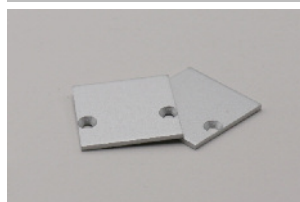

Applications

Intégration des rubans led, notamment de la gamme URBAN RUBAN. Permet la création d'éclairages originaux et augmente la durée de vie des rubans leds en dissipant efficacement la chaleur produite.

Description

Profilé en aluminium extrudé d'installation facile, pouvant être recoupé à la longueur nécessaire.

Plusieurs capots diffusant et systèmes d'attache disponibles.

Plusieurs finitions possibles.

Notre service "SUR-MESURE" offre une réponse rapide à vos besoins spécifiques.

PROFIL		
LONGUEUR	COULEUR	RÉFÉRENCE
1000 mm	Blanc	40341
2000 mm	Blanc	40342
3000 mm	Blanc	40343
4000 mm	Blanc	40344
5000 mm	Blanc	40345
1000 mm	Noir	40351
2000 mm	Noir	40352
3000 mm	Noir	40353
4000 mm	Noir	40354
5000 mm	Noir	40355
1000 mm	Aluminium	40361
2000 mm	Aluminium	40362
3000 mm	Aluminium	40363
4000 mm	Aluminium	40364
5000 mm	Aluminium	40365

DIFFUSEUR		
LONGUEUR	TYPE	RÉFÉRENCE
1000 mm	Opale	41340
2000 mm	Opale	41341
3000 mm	Opale	41342
4000 mm	Opale	41343
5000 mm	Opale	41344
1000 mm	Noir	41350
2000 mm	Noir	41351
3000 mm	Noir	41352
4000 mm	Noir	41353
5000 mm	Noir	41354
1000 mm	Prismatique	41355
2000 mm	Prismatique	41356
3000 mm	Prismatique	41357
4000 mm	Prismatique	41358
5000 mm	Prismatique	41359

Pose

EMBOUTS

42344 BLANC SANS PASSAGE
42345 NOIR SANS PASSAGE
42346 ALUMINIUM SANS PASSAGE

CLIPS

43344 INOX

SUSPENSION

43345 INOX

RACCORDS

43341 180°

43342 90°

43343 120°