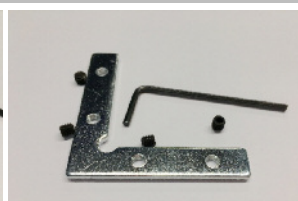

Applications

Intégration des rubans led, notamment de la gamme URBAN RUBAN. Permet la création d'éclairages originaux et augmente la durée de vie des rubans leds en dissipant efficacement la chaleur produite.

Description

Profilé en aluminium extrudé d'installation facile, pouvant être recoupé à la longueur nécessaire.

Plusieurs capots diffusant et systèmes d'attache disponibles.

Plusieurs finitions possibles.

Notre service "SUR-MESURE" offre une réponse rapide à vos besoins spécifiques.

PROFIL		
LONGUEUR	COULEUR	RÉFÉRENCE
1000 mm	Blanc	40341
2000 mm	Blanc	40342
3000 mm	Blanc	40343
4000 mm	Blanc	40344
5000 mm	Blanc	40345
1000 mm	Noir	40351
2000 mm	Noir	40352
3000 mm	Noir	40353
4000 mm	Noir	40354
5000 mm	Noir	40355
1000 mm	Aluminium	40361
2000 mm	Aluminium	40362
3000 mm	Aluminium	40363
4000 mm	Aluminium	40364
5000 mm	Aluminium	40365

DIFFUSEUR		
LONGUEUR	TYPE	RÉFÉRENCE
1000 mm	Opale	41340
2000 mm	Opale	41341
3000 mm	Opale	41342
4000 mm	Opale	41343
5000 mm	Opale	41344
1000 mm	Noir	41350
2000 mm	Noir	41351
3000 mm	Noir	41352
4000 mm	Noir	41353
5000 mm	Noir	41354
1000 mm	Prismatique	41355
2000 mm	Prismatique	41356
3000 mm	Prismatique	41357
4000 mm	Prismatique	41358
5000 mm	Prismatique	41359

Pose

EMBOUTS

42344 BLANC SANS PASSAGE
42345 NOIR SANS PASSAGE
42346 ALUMINIUM SANS PASSAGE

CLIPS

43344 INOX

SUSPENSION

43345 INOX

RACCORDS

43341 180°

43342 90°

43343 120°