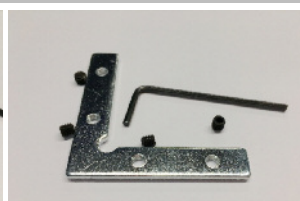

Applications

Intégration des rubans led, notamment de la gamme URBAN RUBAN. Permet la création d'éclairages originaux et augmente la durée de vie des rubans leds en dissipant efficacement la chaleur produite.

Description

Profilé en aluminium extrudé d'installation facile, pouvant être recoupé à la longueur nécessaire.

Plusieurs capots diffusant et systèmes d'attache disponibles.

Plusieurs finitions possibles.

Notre service "SUR-MESURE" offre une réponse rapide à vos besoins spécifiques.

PROFIL		
LONGUEUR	COULEUR	RÉFÉRENCE
1000 mm	Blanc	40341
2000 mm	Blanc	40342
3000 mm	Blanc	40343
4000 mm	Blanc	40344
5000 mm	Blanc	40345
1000 mm	Noir	40351
2000 mm	Noir	40352
3000 mm	Noir	40353
4000 mm	Noir	40354
5000 mm	Noir	40355
1000 mm	Aluminium	40361
2000 mm	Aluminium	40362
3000 mm	Aluminium	40363
4000 mm	Aluminium	40364
5000 mm	Aluminium	40365

DIFFUSEUR		
LONGUEUR	TYPE	RÉFÉRENCE
1000 mm	Opale	41345
2000 mm	Opale	41346
3000 mm	Opale	41347
4000 mm	Opale	41348
5000 mm	Opale	41349
1000 mm	Noir	41350
2000 mm	Noir	41351
3000 mm	Noir	41352
4000 mm	Noir	41353
5000 mm	Noir	41354
1000 mm	Prismatique	41355
2000 mm	Prismatique	41356
3000 mm	Prismatique	41357
4000 mm	Prismatique	41358
5000 mm	Prismatique	41359

Pose

EMBOUTS

42340 BLANC SANS PASSAGE
42341 NOIR SANS PASSAGE
42342 ALUMINIUM SANS PASSAGE

CLIPS

43344 INOX

SUSPENSION

43345 INOX

RACCORDS

43341 180°

43342 90°

43343 120°