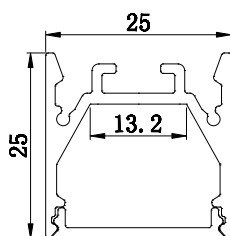

Description

Profilé en aluminium extrudé d'installation facile, pouvant être recoupé à la longueur nécessaire.

Plusieurs capots diffusant et systèmes d'attache disponibles.

Plusieurs finitions possibles.

Notre service "SUR-MESURE" offre une réponse rapide à vos besoins spécifiques.

PROFIL		
LONGUEUR	COULEUR	RÉFÉRENCE
1000 mm	Blanc	40341
2000 mm	Blanc	40342
3000 mm	Blanc	40343
4000 mm	Blanc	40344
5000 mm	Blanc	40345
1000 mm	Noir	40351
2000 mm	Noir	40352
3000 mm	Noir	40353
4000 mm	Noir	40354
5000 mm	Noir	40355
1000 mm	Aluminium	40361
2000 mm	Aluminium	40362
3000 mm	Aluminium	40363
4000 mm	Aluminium	40364
5000 mm	Aluminium	40365

DIFFUSEUR		
LONGUEUR	TYPE	RÉFÉRENCE
1000 mm	Opale	41345
2000 mm	Opale	41346
3000 mm	Opale	41347
4000 mm	Opale	41348
5000 mm	Opale	41349
1000 mm	Noir	41350
2000 mm	Noir	41351
3000 mm	Noir	41352
4000 mm	Noir	41353
5000 mm	Noir	41354
1000 mm	Prismatique	41355
2000 mm	Prismatique	41356
3000 mm	Prismatique	41357
4000 mm	Prismatique	41358
5000 mm	Prismatique	41359