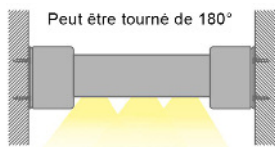

Description

Tringle de penderie lumineuse en aluminium anodisé extrudé, d'installation facile, pouvant être recoupé à la longueur nécessaire. Grâce à son épaisseur, la charge admissible est de 20kg par mètre avec un maximum de 30kg. Orientable $\pm 180^\circ$ pour un réglage optimal de la distribution du flux.

0030

Références

Base aluminium
Longueurs :

- 1000 mm **40525**
- 2000 mm **40526**
- 3000 mm **40527**

Pose

CAPOTS

EMBOUS

FIXATIONS