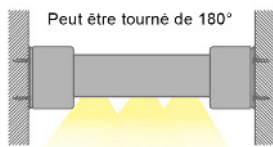

IP 20

LED
14mm

Description

Tringle de penderie lumineuse en aluminium anodisé extrudé, d'installation facile, pouvant être recoupé à la longueur nécessaire. Grâce à son épaisseur, la charge admissible est de 20kg par mètre avec un maximum de 30kg. Orientable $\pm 180^\circ$ pour un réglage optimal de la distribution du flux.

UPB30M

Base aluminium

Longueurs :

- 1000 mm **UPB30M100**
- 2000 mm **UPB30M200**
- 3000 mm **UPB30M300**

Pose

CAPOTS

EMBOUS

FIXATIONS