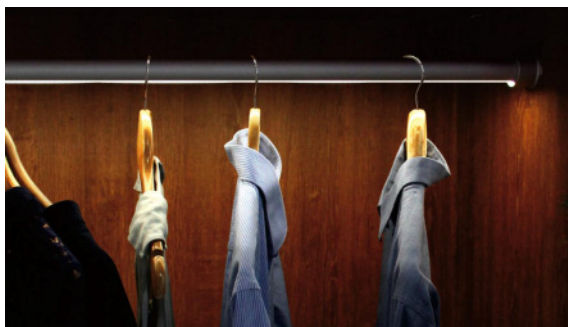

PROFIL 0030

Applications

Intégration des rubans led, notamment de la gamme URBAN RUBAN. Permet la création d'éclairages originaux et augmente la durée de vie des rubans leds en dissipant efficacement la chaleur produite. Idéal pour éclairer les penderies, meubles et dressing.

Description

Tringle de penderie lumineuse en aluminium anodisé extrudé, d'installation facile, pouvant être recoupé à la longueur nécessaire. Grâce à son épaisseur, la charge admissible est de 20kg par mètre avec un maximum de 30kg. Orientable $\pm 180^\circ$ pour un réglage optimal de la distribution du flux.