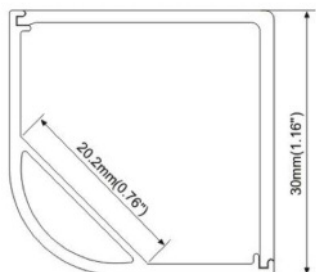

Description

Profilé en aluminium extrudé d'installation facile, pouvant être recoupé à la longueur nécessaire.

Plusieurs capots diffusant et systèmes d'attache disponibles.

Plusieurs finitions possibles.

Réf. 40555

Base aluminium
Longueur 2500 mm

Pose

Notre service "SUR-MESURE" offre une réponse rapide à vos besoins spécifiques.

CAPOTS	EMBOUTS	CLIPS

41474 OPALE 2500mm

41476 SEMI-TRANSPARENT 2500mm

42464