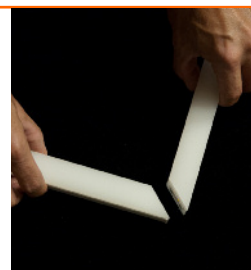

Applications

Intégration des rubans led, notamment de la gamme URBAN RUBAN. Permet la création d'éclairages originaux et augmente la durée de vie des rubans leds en dissipant efficacement la chaleur produite.

Description

Profilé en aluminium extrudé d'installation facile, pouvant être recoupé à la longueur nécessaire.

Plusieurs capots diffusant et systèmes d'attache disponibles.

Plusieurs finitions possibles.

Réf. 40555

Base aluminium
Longueur 2500 mm

Pose

Notre service "SUR-MESURE" offre une réponse rapide à vos besoins spécifiques.

CAPOTS	EMBOUTS	CLIPS

41474 OPALE 2500mm

41476 SEMI-TRANSPARENT 2500mm

42464