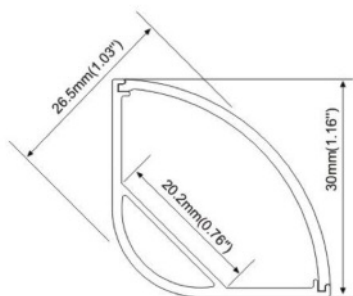

### Description

Profilé en aluminium extrudé d'installation facile, pouvant être recoupé à la longueur nécessaire.

Plusieurs capots diffusant et systèmes d'attache disponibles.

Plusieurs finitions possibles.

Réf. 40555

Base aluminium  
Longueur 2500 mm

Pose

Notre service "SUR-MESURE" offre une réponse rapide à vos besoins spécifiques.

CAPOTS		EMBOUTS		CLIPS		CONNECTEURS	
<b>41470</b> OPALE 2500mm	<b>43472</b> SEMI-TRANSPARENT 2500mm	<b>42460</b> AVEC PASSAGE	<b>42461</b> SANS PASSAGE	<b>43420</b> INOX	<b>43422</b> CONNECTEUR OPALE 90°	<b>43423</b> CONNECTEUR OPALE 180°	