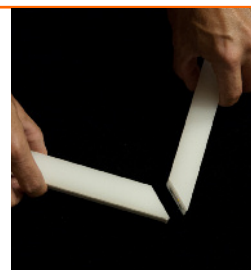

### Applications

Intégration des rubans led, notamment de la gamme URBAN RUBAN. Permet la création d'éclairages originaux et augmente la durée de vie des rubans leds en dissipant efficacement la chaleur produite.

### Description

Profilé en aluminium extrudé d'installation facile, pouvant être recoupé à la longueur nécessaire.

Plusieurs capots diffusant et systèmes d'attache disponibles.

Plusieurs finitions possibles.

Réf. 40555

Base aluminium  
Longueur 2500 mm

Pose

Notre service "SUR-MESURE" offre une réponse rapide à vos besoins spécifiques.

CAPOTS		EMBOUTS		CLIPS		CONNECTEURS	
<b>41470</b> OPALE 2500mm	<b>43472</b> SEMI-TRANSPARENT 2500mm	<b>42460</b> AVEC PASSAGE	<b>42461</b> SANS PASSAGE	<b>43420</b> INOX	<b>43422</b> CONNECTEUR OPALE 90°	<b>43423</b> CONNECTEUR OPALE 180°	