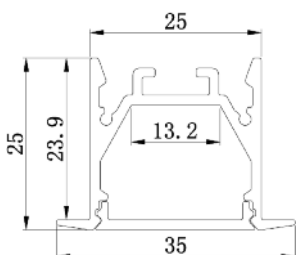

Description

Profilé en aluminium extrudé d'installation facile, pouvant être recoupé à la longueur nécessaire.

Plusieurs capots diffusant et systèmes d'attache disponibles.

Plusieurs finitions possibles.

Notre service "SUR-MESURE" offre une réponse rapide à vos besoins spécifiques.

Pose

CAPOT

EMBOUTS

RACCORDS

RESSORT DE FIXATION

UPDO3525M250
OPALE

UPEAP3525 avec PASSAGE

UPRL1802525 180°

UPRL902525 90°

UPRM3525 INOX

UPESP3525 SANS PASSAGE

UPRL1202525 120°