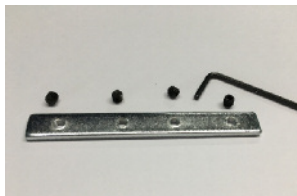

PROFIL 3525

UPB3525M250

Base aluminium
Longueur 2500 mm

Applications

Intégration des rubans led, notamment de la gamme URBAN RUBAN. Permet la création d'éclairages originaux et augmente la durée de vie des rubans leds en dissipant efficacement la chaleur produite.

Description

Profilé en aluminium extrudé d'installation facile, pouvant être recoupé à la longueur nécessaire.

Plusieurs capots diffusant et systèmes d'attache disponibles.

Plusieurs finitions possibles.

Notre service "SUR-MESURE" offre une réponse rapide à vos besoins spécifiques.

Pose

CAPOT

EMBOUTS

RACCORDS

RESSORT DE FIXATION

UPDO3525M250
OPALE

UPEAP3525 avec PASSAGE

UPRL1802525 180°

UPRL902525 90°

UPRM3525 INOX

UPESP3525 SANS PASSAGE

UPRL1202525 120°