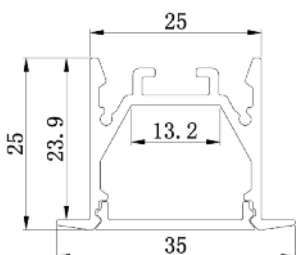

### UPB3525M250

Base aluminium  
Longueur 2500 mm

## Description

Profilé en aluminium extrudé d'installation facile, pouvant être recoupé à la longueur nécessaire.

Plusieurs capots diffusant et systèmes d'attache disponibles.

Plusieurs finitions possibles.