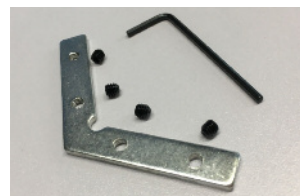

## Description

Profilé en aluminium extrudé d'installation facile, pouvant être recoupé à la longueur nécessaire.

Plusieurs capots diffusant et systèmes d'attache disponibles.

Plusieurs finitions possibles.

### RESSORT DE FIXATION

UPDO3525M250  
OPALE

UPEAP3525 avec PASSAGE

UPRL902525 90°

UPRM3525 INOX

UPESP3525 SANS PASSAGE

UPRL1202525 120°