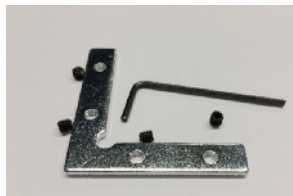

PROFIL 3525

UPB3525M250

Base aluminium
Longueur 2500 mm

Applications

Intégration des rubans led, notamment de la gamme URBAN RUBAN. Permet la création d'éclairages originaux et augmente la durée de vie des rubans leds en dissipant efficacement la chaleur produite.

Description

Profilé en aluminium extrudé d'installation facile, pouvant être recoupé à la longueur nécessaire.

Plusieurs capots diffusant et systèmes d'attache disponibles.

Plusieurs finitions possibles.

Notre service "SUR-MESURE" offre une réponse rapide à vos besoins spécifiques.

Pose

CAPOT

EMBOUTS

RACCORDS

RESSORT DE FIXATION

UPDO3525M250
OPALE

UPEAP3525 avec PASSAGE

UPRL1802525 180°

UPRL902525 90°

UPRM3525 INOX

UPESP3525 SANS PASSAGE

UPRL1202525 120°