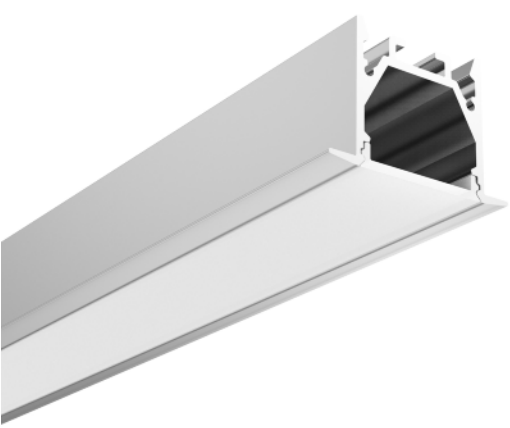

## PROFIL 3525

### UPB3525M250

Base aluminium  
Longueur 2500 mm

## Applications

Intégration des rubans led, notamment de la gamme URBAN RUBAN. Permet la création d'éclairages originaux et augmente la durée de vie des rubans leds en dissipant efficacement la chaleur produite.

## Description

Profilé en aluminium extrudé d'installation facile, pouvant être recoupé à la longueur nécessaire.

Plusieurs capots diffusant et systèmes d'attache disponibles.

Plusieurs finitions possibles.