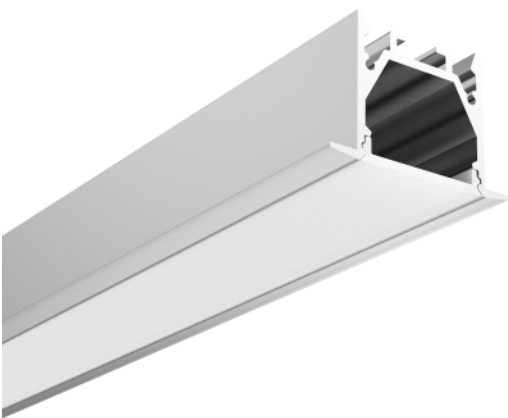

PROFIL 3525

UPB3525M250

Base aluminium
Longueur 2500 mm

Applications

Intégration des rubans led, notamment de la gamme URBAN RUBAN. Permet la création d'éclairages originaux et augmente la durée de vie des rubans leds en dissipant efficacement la chaleur produite.

Description

Profilé en aluminium extrudé d'installation facile, pouvant être recoupé à la longueur nécessaire.

Plusieurs capots diffusant et systèmes d'attache disponibles.

Plusieurs finitions possibles.

Notre service "SUR-MESURE" offre une réponse rapide à vos besoins spécifiques.

Pose

CAPOT

EMBOUTS

RACCORDS

RESSORT DE FIXATION

UPDO3525M250
OPALE

UPEAP3525 avec PASSAGE