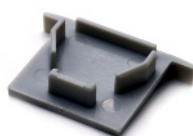

## Description

Profilé en aluminium extrudé d'installation facile, pouvant être recoupé à la longueur nécessaire.

Plusieurs capots diffusant et systèmes d'attache disponibles.

Plusieurs finitions possibles.

### RESSORT DE FIXATION

UPDO3525M250  
OPALE

UPEAP3525 avec PASSAGE

UPRL902525 90°

UPRM3525 INOX

UPESP3525 SANS PASSAGE

UPRL1202525 120°