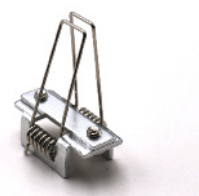

PROFIL 3525

UPB3525M250

Base aluminium
Longueur 2500 mm

Applications

Intégration des rubans led, notamment de la gamme URBAN RUBAN. Permet la création d'éclairages originaux et augmente la durée de vie des rubans leds en dissipant efficacement la chaleur produite.

Description

Profilé en aluminium extrudé d'installation facile, pouvant être recoupé à la longueur nécessaire.

Plusieurs capots diffusant et systèmes d'attache disponibles.

Plusieurs finitions possibles.

Notre service "SUR-MESURE" offre une réponse rapide à vos besoins spécifiques.

Pose

CAPOT

EMBOUTS

RACCORDS

RESSORT DE FIXATION

UPDO3525M250
OPALE

UPEAP3525 avec PASSAGE

UPRL1802525 180°

UPRL902525 90°

UPRM3525 INOX

UPESP3525 SANS PASSAGE

UPRL1202525 120°