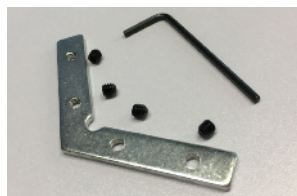

PROFIL 3525

UPB3525M250

Base aluminium
Longueur 2500 mm

Applications

Intégration des rubans led, notamment de la gamme URBAN RUBAN. Permet la création d'éclairages originaux et augmente la durée de vie des rubans leds en dissipant efficacement la chaleur produite.

Description

Profilé en aluminium extrudé d'installation facile, pouvant être recoupé à la longueur nécessaire.

Plusieurs capots diffusant et systèmes d'attache disponibles.

Plusieurs finitions possibles.

UPRL1802525 180°

UPRL902525 90°

UPRM3525 INOX

UPESP3525 SANS PASSAGE

UPRL1202525 120°