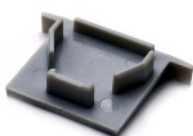

PROFIL 3525

UPB3525M250

Base aluminium
Longueur 2500 mm

Applications

Intégration des rubans led, notamment de la gamme URBAN RUBAN. Permet la création d'éclairages originaux et augmente la durée de vie des rubans leds en dissipant efficacement la chaleur produite.

Description

Profilé en aluminium extrudé d'installation facile, pouvant être recoupé à la longueur nécessaire.

Plusieurs capots diffusant et systèmes d'attache disponibles.

Plusieurs finitions possibles.

Notre service "SUR-MESURE" offre une réponse rapide à vos besoins spécifiques.

Pose

CAPOT

EMBOUTS

RACCORDS

RESSORT DE FIXATION

UPDO3525M250
OPALE

UPEAP3525 avec PASSAGE

UPRL1802525 180°

UPRL902525 90°

UPRM3525 INOX

UPESP3525 SANS PASSAGE

UPRL1202525 120°