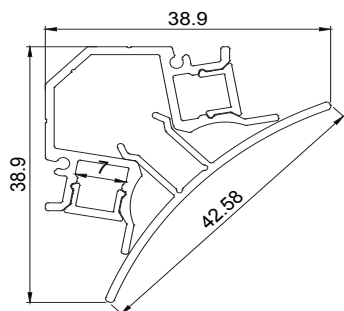

Description

Profilé en aluminium en applique permettant de réaliser des angles lumineux à la verticale ou à l'horizontale.

RÉFÉRENCES

40320 Base aluminium 2000 mm

DIFFUSEUR	EMBOUTS	CLIPS
		
41320 OPAL Long. 2000m	42320 sans passage câble	44165 clips