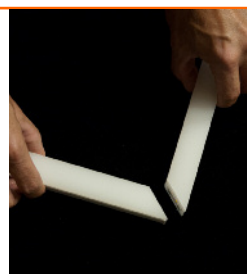

PROFIL 7330 TRIMLESS

URBAN PROFIL

IP 20
 LED
 13mm

Applications

Intégration des rubans led, notamment de la gamme URBAN RUBAN. Permet la création d'éclairages originaux et augmente la durée de vie des rubans leds en dissipant efficacement la chaleur produite.

Description

Profilé en aluminium extrudé d'installation facile, pouvant être recoupé à la longueur nécessaire.

Profil de corniche permettant sans effort la réalisation d'une corniche lumineuse indirecte parfaite. Compatible au système BA 13 ou staff, il intègre une réservation pour un ruban de 13mm de largeur.

Finition blanc.

40200

Base aluminium blanc
 Longueur 2000 mm

Notre service "SUR MESURE" offre une réponse rapide à vos besoins spécifiques.

CE
 DEEE PRO

CAPOT

41200 OPALE

EMBOUTS