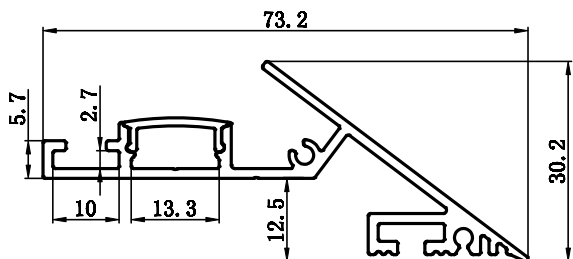

Description

Profilé en aluminium extrudé d'installation facile, pouvant être recoupé à la longueur nécessaire.

Profil de corniche permettant sans effort la réalisation d'une corniche lumineuse indirecte parfaite. Compatible au système BA 13 ou staff, il intègre une réservation pour un ruban de 13mm de largeur.

Finition blanc.

40200

Base aluminium blanc
 Longueur 2000 mm

Notre service "SUR MESURE" offre une réponse rapide à vos besoins spécifiques.

CE
 DEEE PRO

CAPOT

41200 OPALE

EMBOUTS

42200 BLANC SANS PASSAGE DROIT

42201 BLANC SANS PASSAGE GAUCHE

RACCORDS

43150 180°

43151 90°