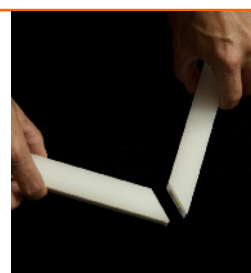

Description

Profilé en aluminium extrudé d'installation facile, pouvant être recoupé à la longueur nécessaire.

Profil de corniche permettant sans effort la réalisation d'une corniche lumineuse indirecte parfaite. Compatible au système BA13 ou staff, il intègre une réservation pour un ruban de 13mm de largeur.

Finition blanc.

Notre service "SUR-MESURE" offre une réponse rapide à vos besoins spécifiques.