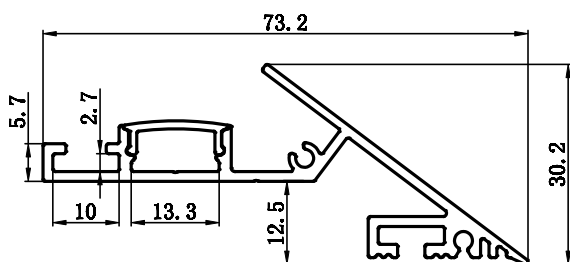

### 40200

Base aluminium blanc  
 Longueur 2000 mm

## Description

Profilé en aluminium extrudé d'installation facile, pouvant être recoupé à la longueur nécessaire.

Profil de corniche permettant sans effort la réalisation d'une corniche lumineuse indirecte parfaite. Compatible au système BA13 ou staff, il intègre une réservation pour un ruban de 13mm de largeur.