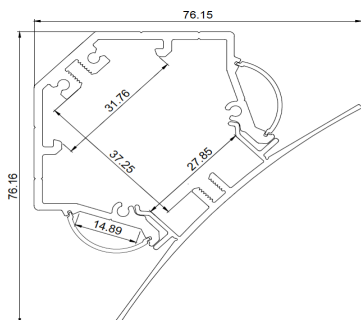

Description

Profilé en aluminium en applique permettant de réaliser des angles lumineux à la verticale ou à l'horizontale.

Il est possible de loger une alimentation à l'intérieur.

RÉFÉRENCES

40315 Base aluminium 2000 mm

DIFFUSEUR

41315 OPALE Long. 2000m

EMBOUTS

42315 sans passage câble

En situation