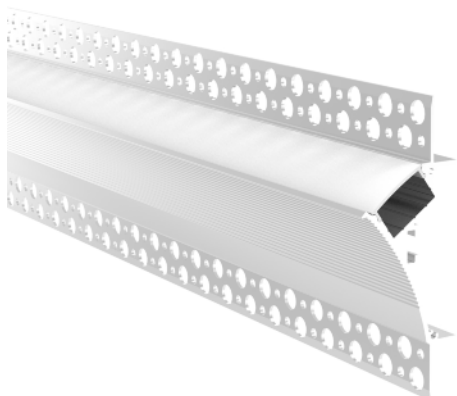

PROFIL

9535 TRIMLESS

40150

Base aluminium blanc
 Longueur 2000 mm

Applications

Intégration des rubans led, notamment de la gamme URBAN RUBAN. Permet la création d'éclairages originaux et augmente la durée de vie des rubans leds en dissipant efficacement la chaleur produite.

Description

Profilé en aluminium extrudé d'installation facile, pouvant être recoupé à la longueur nécessaire. Ce modèle trimless permet une intégration parfaite sans recouvrement. Il permet la création d'éclairage indirect sans corniche.

Plusieurs capots diffusant et systèmes d'attache disponibles.

Finition BLANC.

Notre service "SUR-MESURE" offre une réponse rapide à vos besoins spécifiques.

CAPOT

41150 OPALE

EMBOUTS

42150 BLANC SANS PASSAGE DROIT

42151 BLANC SANS PASSAGE GAUCHE

RACCORDS

43150 180°

43151 90°