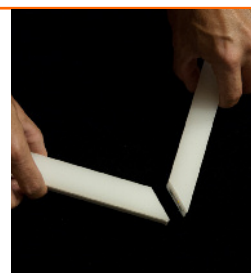

PROFIL

9535 TRIMLESS

40150

Base aluminium blanc
 Longueur 2000 mm

Applications

Intégration des rubans led, notamment de la gamme URBAN RUBAN. Permet la création d'éclairages originaux et augmente la durée de vie des rubans leds en dissipant efficacement la chaleur produite.

Description

Profilé en aluminium extrudé d'installation facile, pouvant être recoupé à la longueur nécessaire. Ce modèle trimless permet une intégration parfaite sans recouvrement. Il permet la création d'éclairage indirect sans corniche.

Plusieurs capots diffusant et systèmes d'attache disponibles.

Finition BLANC.

Notre service "SUR-MESURE" offre une réponse rapide à vos besoins spécifiques.

CAPOT

41150 OPALE

EMBOUTS

42150 BLANC SANS PASSAGE DROIT