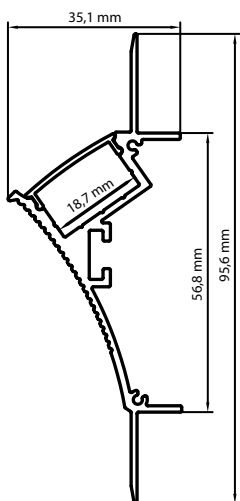

PROFIL

9535 TRIMLESS

40150

Base aluminium blanc
 Longueur 2000 mm

Applications

Intégration des rubans led, notamment de la gamme URBAN RUBAN. Permet la création d'éclairages originaux et augmente la durée de vie des rubans leds en dissipant efficacement la chaleur produite.

Description

Profilé en aluminium extrudé d'installation facile, pouvant être recoupé à la longueur nécessaire. Ce modèle trimless permet une intégration parfaite sans recouvrement. Il permet la création d'éclairage indirect sans corniche.

42151 BLANC SANS PASSAGE GAUCHE

RACCORDS

43150 180°

43151 90°